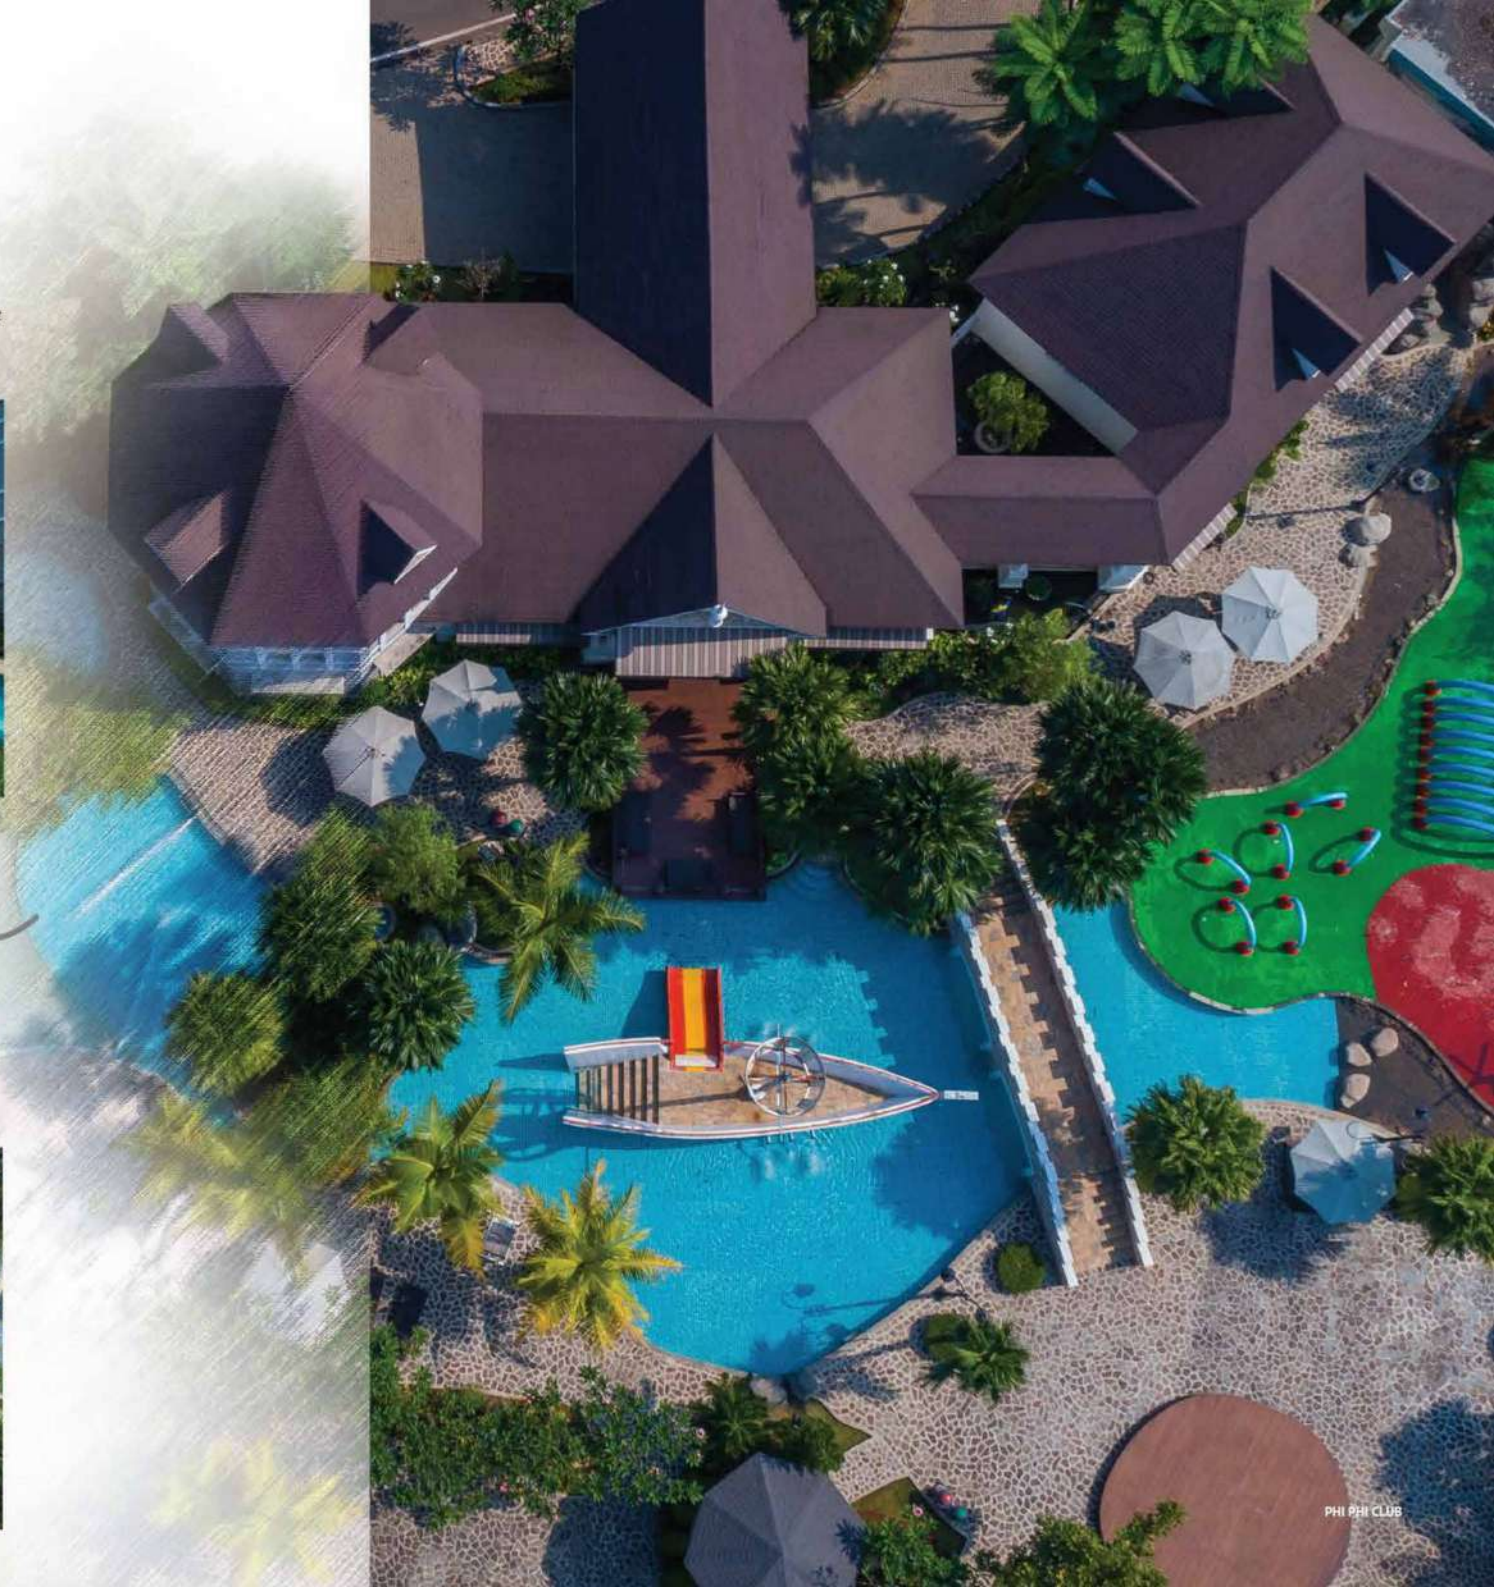

HOME RESORT

THE ONLY PLACE FOR ALL YEAR ROUND PRIVATE VACATION

GREENERY ALONG THE PEDESTRIAN

6 km connectivity path

Temukan Definisi Baru Kemewahan Alami

Rasa aman dan kemewahan menyambut Anda saat melalui *Main Gate Greenwich* dengan *Double Security Access*, dimana penghuni melalui pintu khusus dengan *access card*. Sedangkan bagi tamu melalui pintu khusus dengan filterisasi oleh *security*. Kemewahan alam, deretan kerimbunan pepohonan dengan bias cahaya mentari menghadirkan nuansa yang begitu memuai atmosfer *Greenwich Park*. Semua itu begitu kental terasa saat Anda menyusuri *boulevard ROW 18*.

FREE YOUR MIND... RELEASE YOUR ENERGY... LET'S HAVE SOME FUN
IN OUR DYNAMIC RESORTAINMENT

Bora bora Club merupakan area *hangout* bagi remaja dan dewasa.

Dilengkapi *swimming pool* dengan fasilitas permainan air 3 on 3 *basketball*, *gazebo* & *games room*. Permainan lain yang tidak kalah seru seperti *bilyard*, *carambol*, atau pingpong menanti disini.