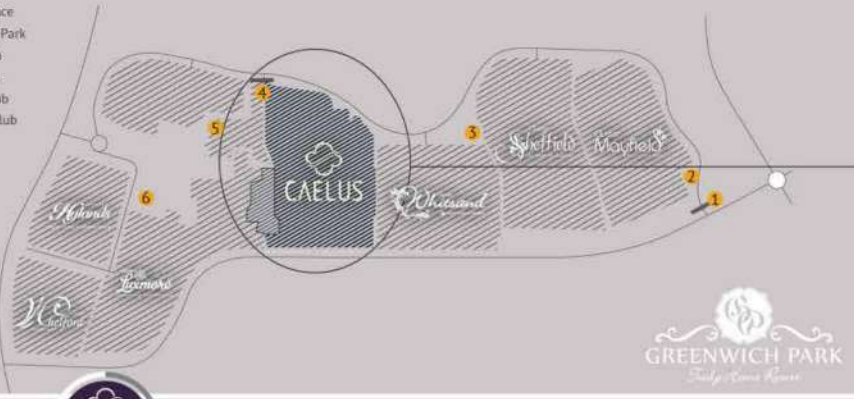

- 1 Main Entrance
- 2 Community Park
- 3 Phi Phi Club
- 4 Caelus Gate
- 5 Barbuda Club
- 6 Bora Bora Club

GREENWICH PARK
Daily Living Retreat