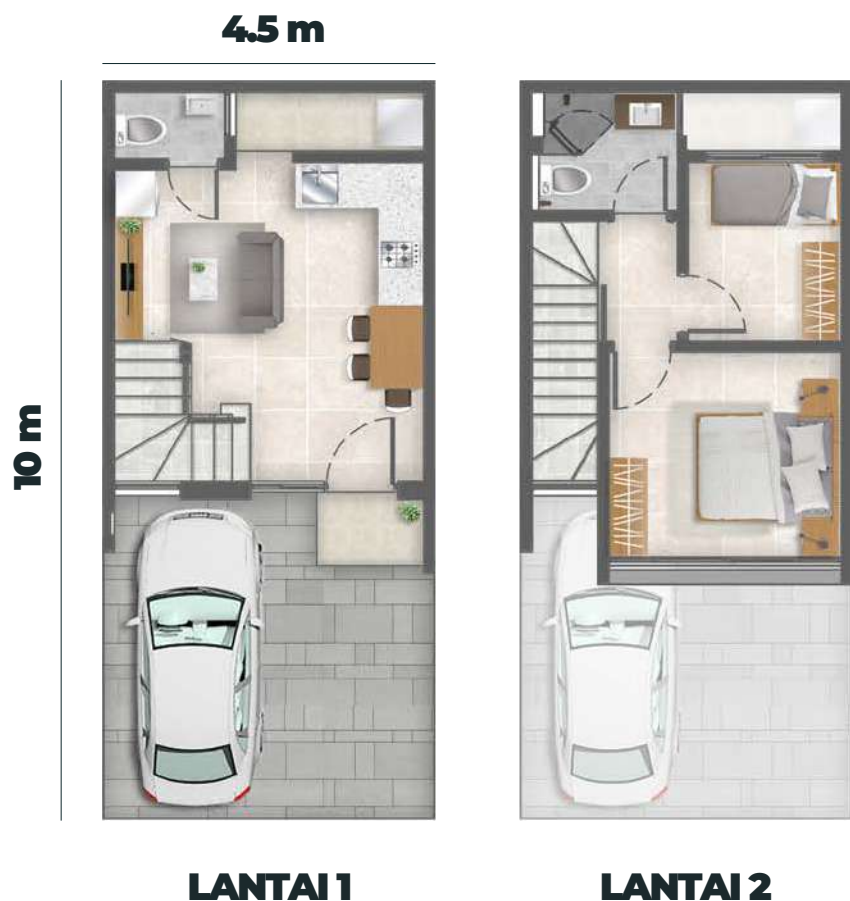

RUBY

6x15

TOSCA

8 x15

4.5 x 10

CARMINE

CARMINE

Luas Tanah	Luas Bangunan
45 m ²	54 m ²
Kamar Tidur	Kamar Mandi
2	2
Carport	Patio
1	