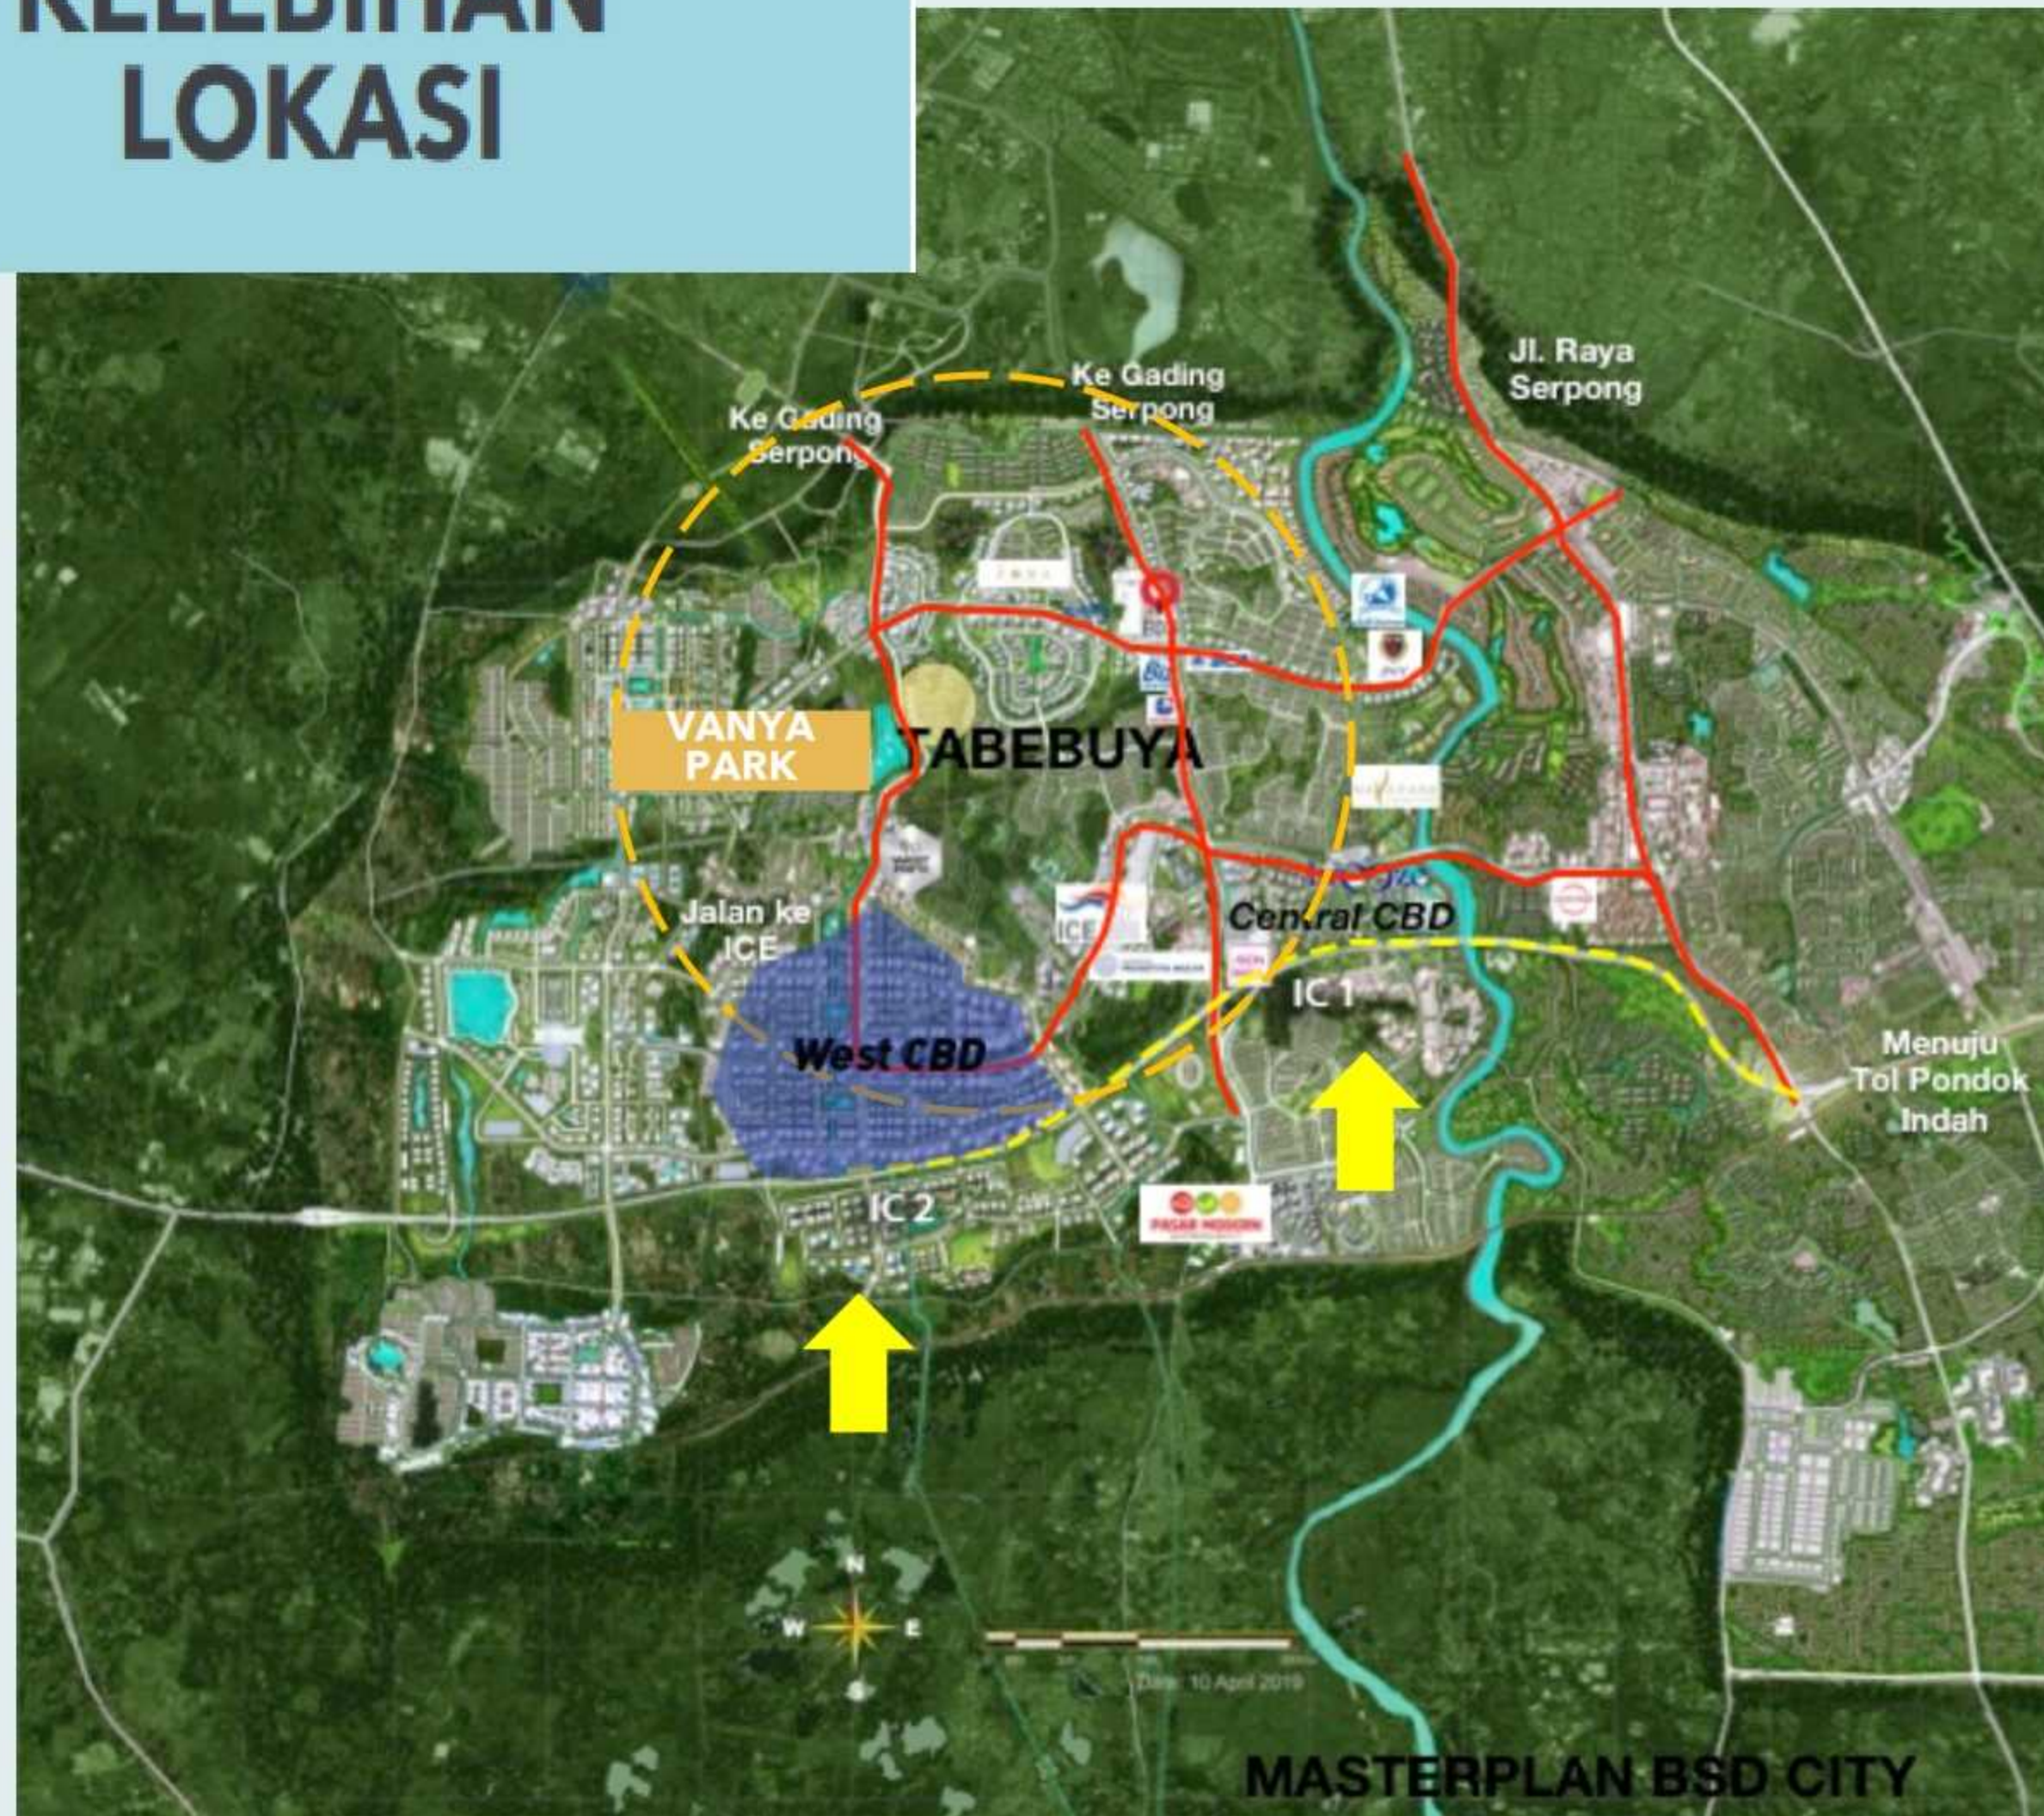

MUSE
@ Alesha
Pool Courtyard House

**ENJOY
YOUR
QUALITY
TIME WITH
YOUR
LOVED ONE**

KELEBIHAN LOKASI

- Buolevard 42 M
- Double Benefit
akses dekat dengan Gading serpong dan ICE BSD
- Dekat dengan Exit toll IC 1 (aeon mall) dan IC 2
- Radius 3-5 Km dekat dengan Fasilitas utama BSD (aeon mall, Q bIG, Edutown, intermoda, sekolah UMN)
- High Value Area
Dekat dengan west CBD