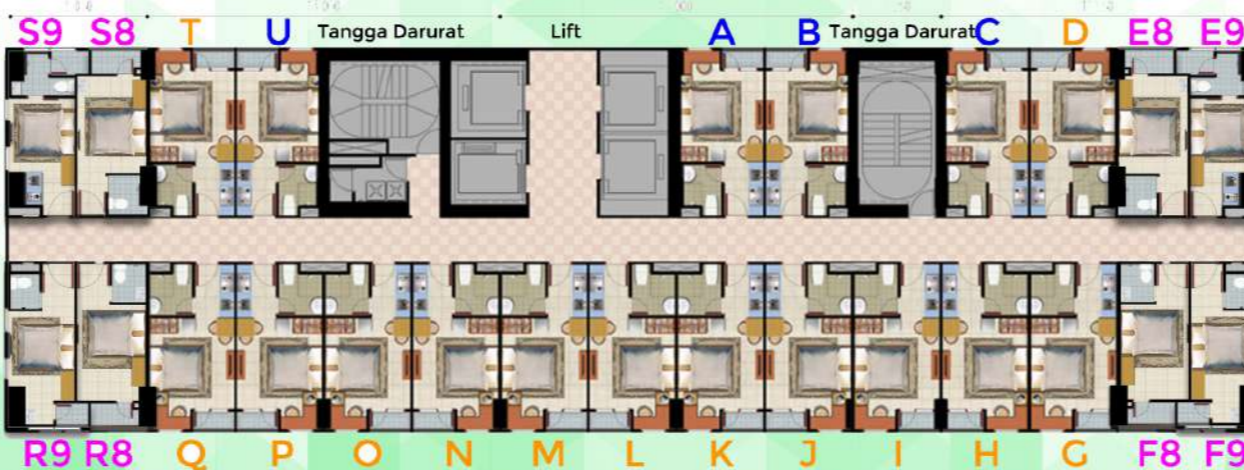

# Tower Tulip

**Studio A**  
25,05 M2

**Studio B**  
26,80 M2

# Tower Rose

**Smart Studio (View ICE)**  
Semi Gros  
19,30 M2

**Smart Studio (View ICE)**  
Semi Gros  
19,90 M2

**Smart Studio (View AEON)**  
Semi Gros  
19,30 M2

**Smart Studio (View AEON)**  
Semi Gros  
19,90 M2

**Studio**  
Semi Gros  
23,85 M2

# Tower Lotus

**Studio**  
Semi Gross 22,70 M2

**Studio**  
Semi Gross 23,85 M2

**1 Bedroom**  
Semi Gross 31,66 M2

**2 Bedroom (\*Optional)**  
Semi Gross 38,35 M2

[www.primaryproperty.co.id](http://www.primaryproperty.co.id)