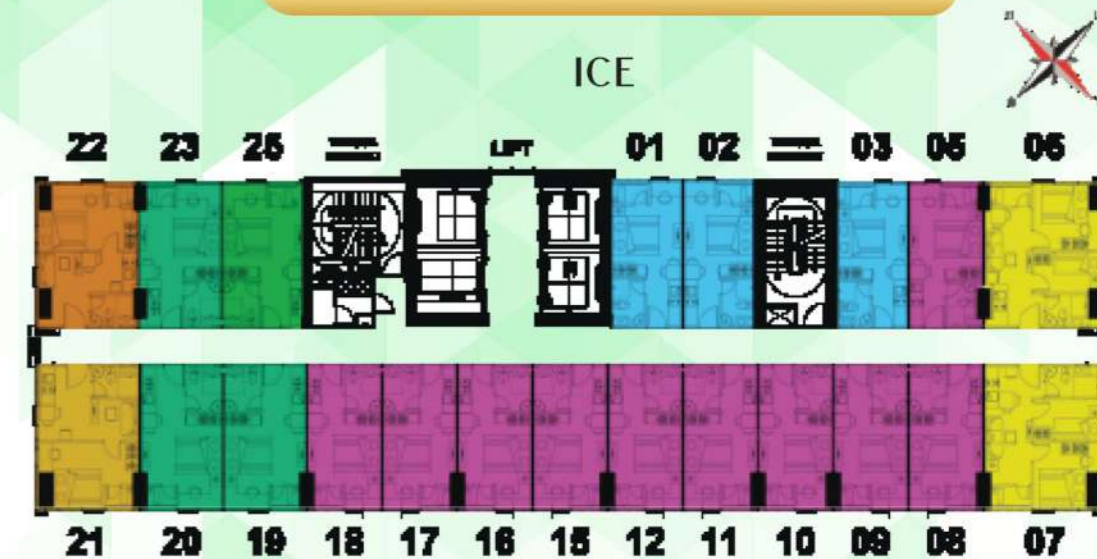

# Tower Tulip

**Studio A**  
25,05 M2

**Studio B**  
26,80 M2

# Tower Rose

**Smart Studio (View ICE)**  
Semi Gros  
19,30 M2

**Smart Studio (View ICE)**  
Semi Gros  
19,90 M2

**Smart Studio (View AEON)**  
Semi Gros  
19,30 M2

**Smart Studio (View AEON)**  
Semi Gros  
19,90 M2

**Studio**  
Semi Gros  
23,85 M2

# Tower Lotus

**Studio**  
Semi Gross 22,70 M2

**Studio**  
Semi Gross 23,85 M2

**1 Bedroom**  
Semi Gross 31,66 M2

**2 Bedroom (\*Optional)**  
Semi Gross 38,35 M2

[www.primaryproperty.co.id](http://www.primaryproperty.co.id)