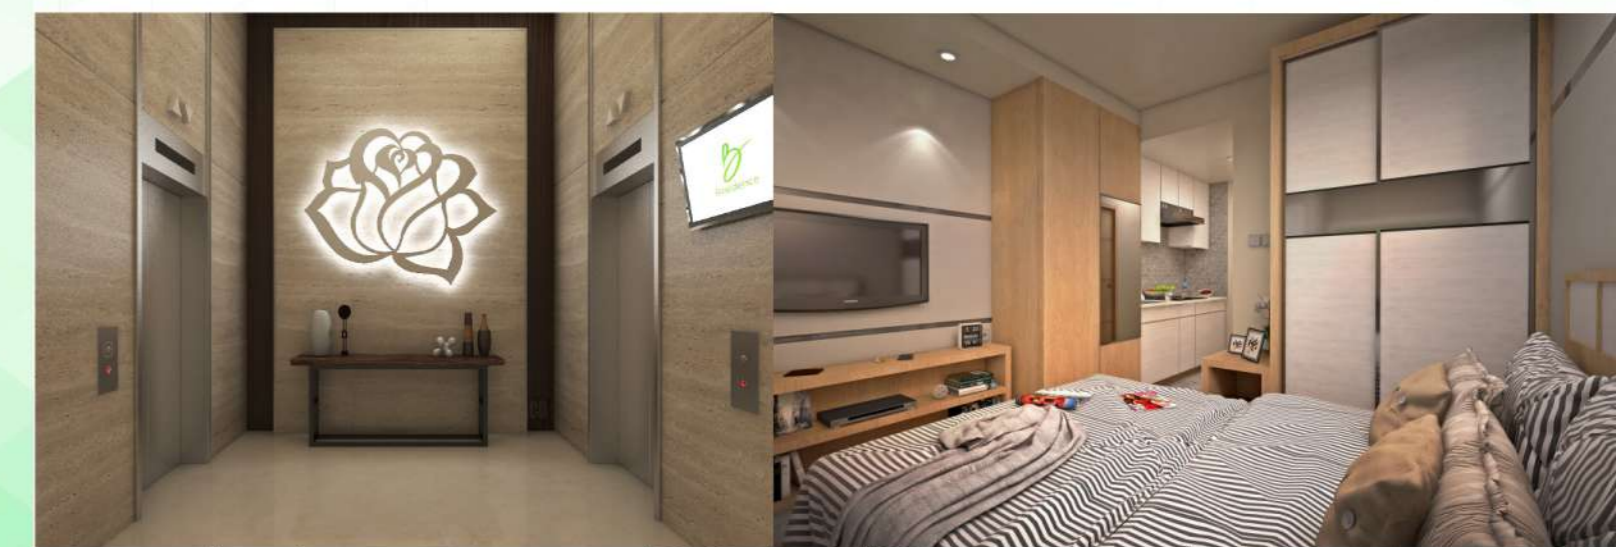

# Tower Lotus

**Studio**  
Semi Gross 22,70 M2

**Studio**  
Semi Gross 23,85 M2

**1 Bedroom**  
Semi Gross 31,66 M2

**2 Bedroom (\*Optional)**  
Semi Gross 38,35 M2

[www.primaryproperty.co.id](http://www.primaryproperty.co.id)