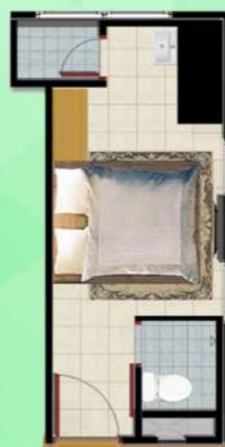

# Tower Tulip

**Studio A**  
25,05 M2

**Studio B**  
26,80 M2

# Tower Rose

**Smart Studio (View ICE)**  
Semi Gros  
19,30 M2

**Smart Studio (View ICE)**  
Semi Gros  
19,90 M2

**Smart Studio (View AEON)**  
Semi Gros  
19,30 M2

**Smart Studio (View AEON)**  
Semi Gros  
19,90 M2

**Studio**  
Semi Gros  
23,85 M2

# Tower Lotus

**Studio**  
Semi Gross 22,70 M2

**Studio**  
Semi Gross 23,85 M2

**1 Bedroom**  
Semi Gross 31,66 M2

**2 Bedroom (\*Optional)**  
Semi Gross 38,35 M2

[www.primaryproperty.co.id](http://www.primaryproperty.co.id)