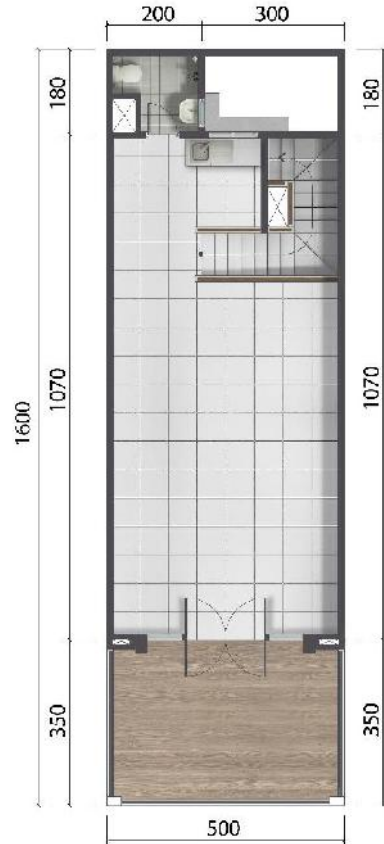

RUKO ARISTOTELES

RUKO ARISTOTELES

Hadir secara eksklusif di Scientia Garden berupa Ruko Aristoteles Utara dan Ruko Aristoteles Selatan dengan konsep baru yang sangat menarik dan berbeda.

DENAH
2 LANTAI
Luas Tanah 80 m²
Luas Bangunan 126 m²

RUKO ARISTOTELES

DENAH
3 LANTAI
 Luas Tanah 80 m²
 Luas Bangunan 184 m²

RUKO ARISTOTELES

DENAH
3 LANTAI HOOK
Luas Tanah 112 m²
Luas Bangunan 200 m²

RUKO ARISTOTELES

Potongan Ruko 3 Lantai

PERSPECTIVE

PERSPECTIVE