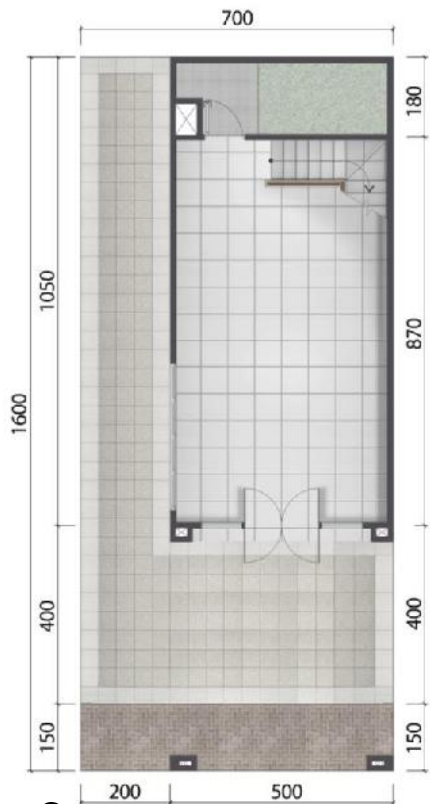

RUKO ARISTOTELES

RUKO ARISTOTELES

Hadir secara eksklusif di Scientia Garden berupa Ruko Aristoteles Utara dan Ruko Aristoteles Selatan dengan konsep baru yang sangat menarik dan berbeda.

DENAH
2 LANTAI
Luas Tanah 80 m²
Luas Bangunan 126 m²

RUKO ARISTOTELES

DENAH
3 LANTAI
 Luas Tanah 80 m²
 Luas Bangunan 184 m²

RUKO ARISTOTELES

DENAH
3 LANTAI HOOK
Luas Tanah 112 m²
Luas Bangunan 200 m²

RUKO ARISTOTELES

Potongan Ruko 3 Lantai

PERSPECTIVE

PERSPECTIVE

RUKO ARISTOTELES SELATAN

1 - 35

TAMPAK 2 LANTAI

TAMPAK 3 LANTAI

Harga

RUKO 2 LANTAI

LT 80 m2 (include selasar)
LB 126 m2

3,0 M