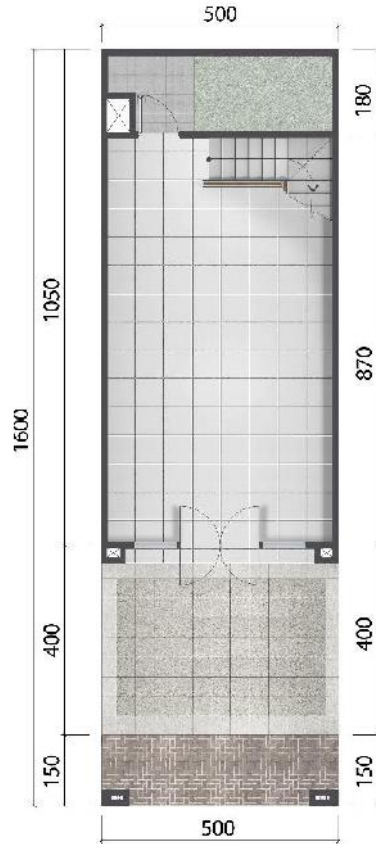

RUKO ARISTOTELES

RUKO ARISTOTELES

Hadir secara eksklusif di Scientia Garden berupa Ruko Aristoteles Utara dan Ruko Aristoteles Selatan dengan konsep baru yang sangat menarik dan berbeda.

DENAH
2 LANTAI
Luas Tanah 80 m²
Luas Bangunan 126 m²

RUKO ARISTOTELES

DENAH
3 LANTAI
 Luas Tanah 80 m²
 Luas Bangunan 184 m²

RUKO ARISTOTELES

DENAH
3 LANTAI HOOK
Luas Tanah 112 m²
Luas Bangunan 200 m²

RUKO ARISTOTELES

Potongan Ruko 3 Lantai

PERSPECTIVE

PERSPECTIVE