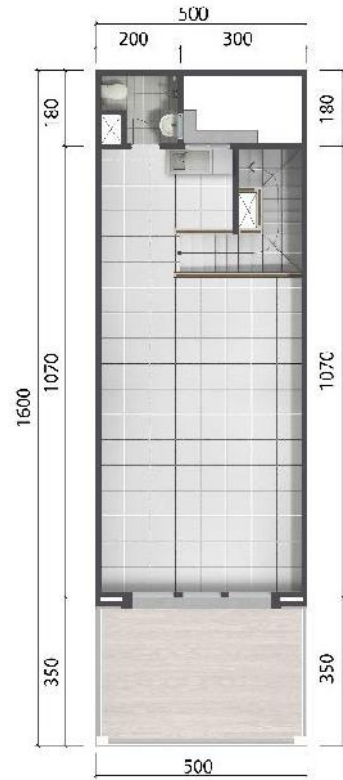

RUKO ARISTOTELES

RUKO ARISTOTELES

Hadir secara eksklusif di Scientia Garden berupa Ruko Aristoteles Utara dan Ruko Aristoteles Selatan dengan konsep baru yang sangat menarik dan berbeda.

DENAH
2 LANTAI
Luas Tanah 80 m²
Luas Bangunan 126 m²

RUKO ARISTOTELES

DENAH
3 LANTAI
 Luas Tanah 80 m²
 Luas Bangunan 184 m²

RUKO ARISTOTELES

DENAH
3 LANTAI HOOK
Luas Tanah 112 m²
Luas Bangunan 200 m²

RUKO ARISTOTELES

Potongan Ruko 3 Lantai

PERSPECTIVE

PERSPECTIVE