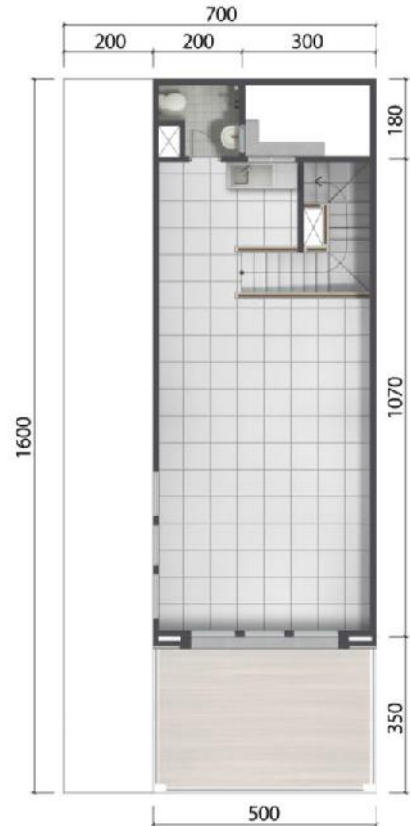

RUKO ARISTOTELES

RUKO ARISTOTELES

Hadir secara eksklusif di Scientia Garden berupa Ruko Aristoteles Utara dan Ruko Aristoteles Selatan dengan konsep baru yang sangat menarik dan berbeda.

DENAH
2 LANTAI
Luas Tanah 80 m²
Luas Bangunan 126 m²

RUKO ARISTOTELES

DENAH
3 LANTAI
 Luas Tanah 80 m²
 Luas Bangunan 184 m²

RUKO ARISTOTELES

DENAH
3 LANTAI HOOK
Luas Tanah 112 m²
Luas Bangunan 200 m²

RUKO ARISTOTELES

Potongan Ruko 3 Lantai

PERSPECTIVE

PERSPECTIVE

RUKO ARISTOTELES UTARA

1 - 23

TAMPAK 2 LANTAI

TAMPAK 3 LANTAI

RUKO ARISTOTELES UTARA

25 - 73

TAMPAK 2 LANTAI

TAMPAK 3 LANTAI

RUKO ARISTOTELES SELATAN

1 - 35

TAMPAK 2 LANTAI

TAMPAK 3 LANTAI

Harga

RUKO 2 LANTAI

LT 80 m2 (include selasar)
LB 126 m2

3,0 M