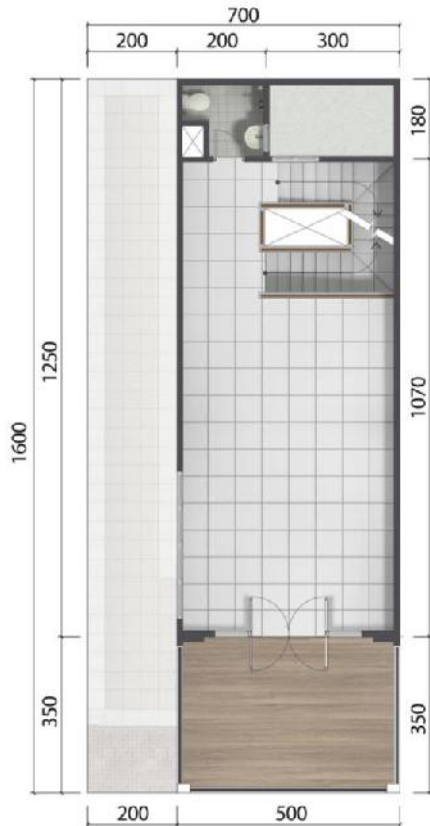

RUKO ARISTOTELES

RUKO ARISTOTELES

Hadir secara eksklusif di Scientia Garden berupa Ruko Aristoteles Utara dan Ruko Aristoteles Selatan dengan konsep baru yang sangat menarik dan berbeda.

DENAH
2 LANTAI
Luas Tanah 80 m²
Luas Bangunan 126 m²

RUKO ARISTOTELES

DENAH
3 LANTAI
 Luas Tanah 80 m²
 Luas Bangunan 184 m²

RUKO ARISTOTELES

DENAH
3 LANTAI HOOK
Luas Tanah 112 m²
Luas Bangunan 200 m²

RUKO ARISTOTELES

Potongan Ruko 3 Lantai

PERSPECTIVE

PERSPECTIVE

RUKO ARISTOTELES SELATAN

1 - 35

TAMPAK 2 LANTAI

TAMPAK 3 LANTAI

Harga

RUKO 2 LANTAI

LT 80 m2 (include selasar)
LB 126 m2

3,0 M