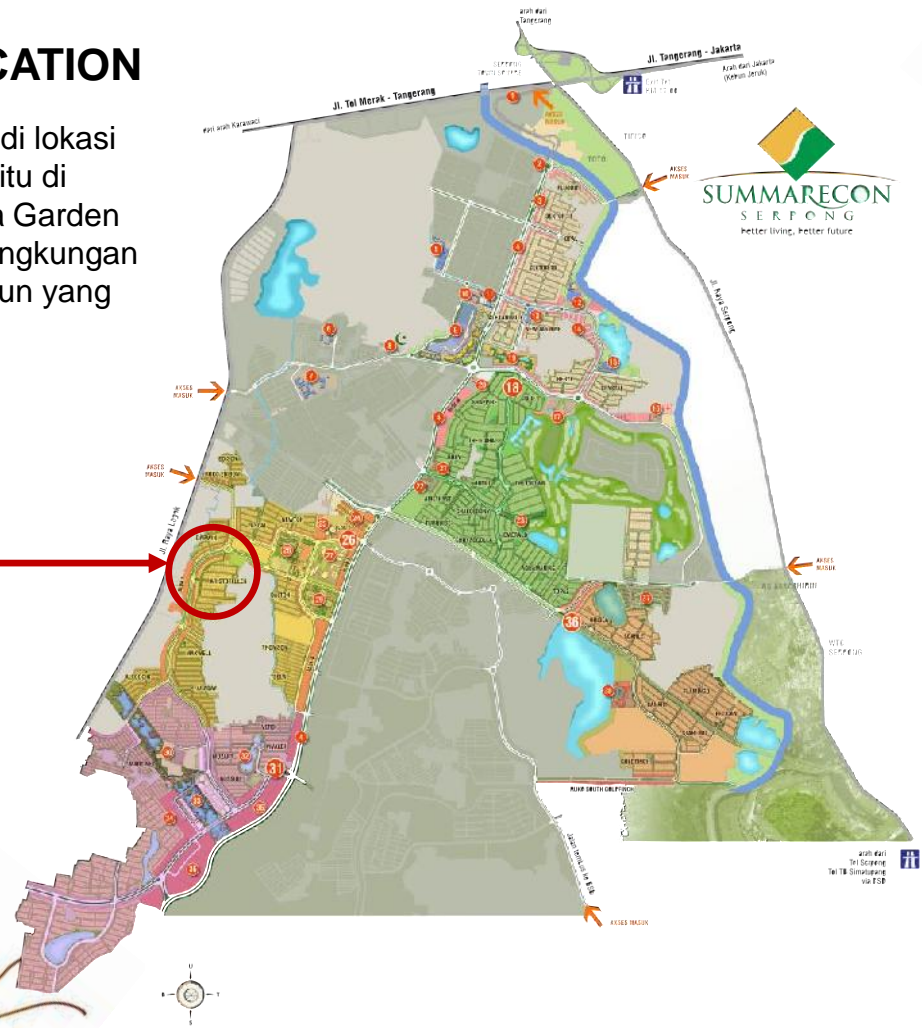

RUKO ARISTOTELES

SCIENTIA GARDEN

SMART AND GREEN ENVIRONMENT

Kawasan seluas 200 ha di summarecon serpong yang dirancang sebagai kawasan terpadu "smart and green environment".

Kawasan hunian scientia garden merupakan kawasan hunian modern berteknologi mutakhir, yang dipadu dengan sistem yang berorientasi lingkungan.

GREEN ENVIRONMENT

Menerapkan sistem dan aktifitas yang berorientasi lingkungan

SCIENTIA SQUARE PARK

Ruang terbuka hijau dengan fasilitas modern sebagai pusat aktivitas pelajar, mahasiswa, juga masyarakat umum.

STRATEGIC LOCATION

Ruko Aristoteles berada di lokasi yang sangat strategis yaitu di Boulevard Barat Scientia Garden yang dikelilingi dengan lingkungan cluster dan ruko terbangun yang sudah ramai.

Ruko Aristoteles

MULTI ACCESS

Tidak hanya dapat dicapai dari Boulevard Barat Scientia Garden, Ruko Aristoteles juga dapat dengan mudah dicapai dari Boulevard Gading Serpong, Boulevard Symphonia serta terintegrasi dengan jalur dari area Karawaci.