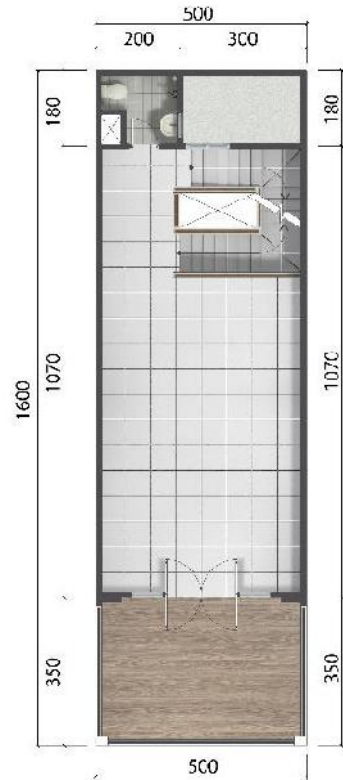

RUKO ARISTOTELES

RUKO ARISTOTELES

Hadir secara eksklusif di Scientia Garden berupa Ruko Aristoteles Utara dan Ruko Aristoteles Selatan dengan konsep baru yang sangat menarik dan berbeda.

DENAH
2 LANTAI
Luas Tanah 80 m²
Luas Bangunan 126 m²

RUKO ARISTOTELES

DENAH
3 LANTAI
 Luas Tanah 80 m²
 Luas Bangunan 184 m²

RUKO ARISTOTELES

DENAH
3 LANTAI HOOK
Luas Tanah 112 m²
Luas Bangunan 200 m²

RUKO ARISTOTELES

Potongan Ruko 3 Lantai

PERSPECTIVE

PERSPECTIVE