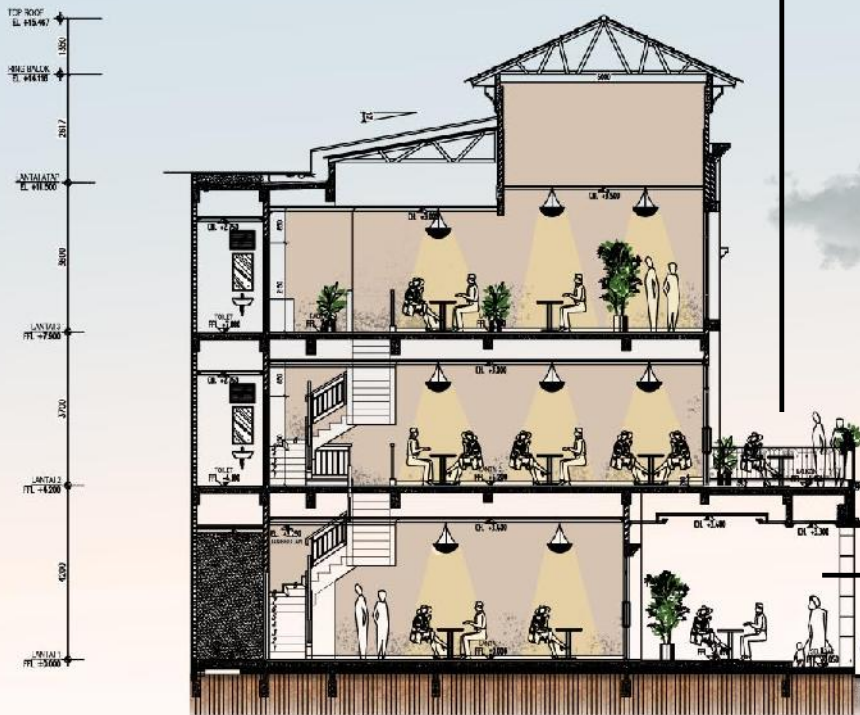

RUKO ARISTOTELES

DENAH
3 LANTAI
 Luas Tanah 80 m²
 Luas Bangunan 184 m²

RUKO ARISTOTELES

DENAH
3 LANTAI HOOK
Luas Tanah 112 m²
Luas Bangunan 200 m²

RUKO ARISTOTELES

Potongan Ruko 3 Lantai

PERSPECTIVE

PERSPECTIVE