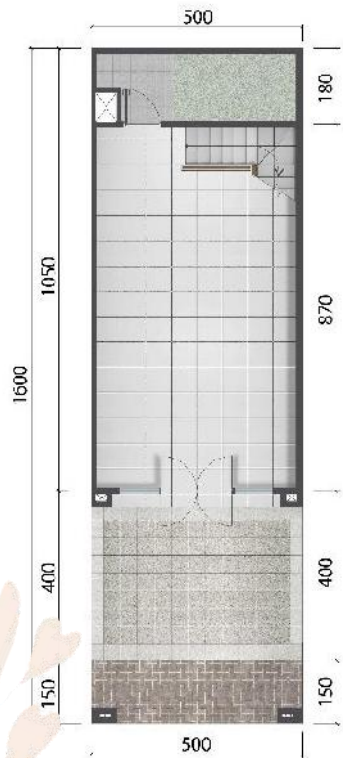

RUKO ARISTOTELES

RUKO ARISTOTELES

Hadir secara eksklusif di Scientia Garden berupa Ruko Aristoteles Utara dan Ruko Aristoteles Selatan dengan konsep baru yang sangat menarik dan berbeda.

DENAH
2 LANTAI
Luas Tanah 80 m²
Luas Bangunan 126 m²

RUKO ARISTOTELES

DENAH
3 LANTAI
 Luas Tanah 80 m²
 Luas Bangunan 184 m²

RUKO ARISTOTELES

DENAH
3 LANTAI HOOK
Luas Tanah 112 m²
Luas Bangunan 200 m²

RUKO ARISTOTELES

Potongan Ruko 3 Lantai

PERSPECTIVE

PERSPECTIVE