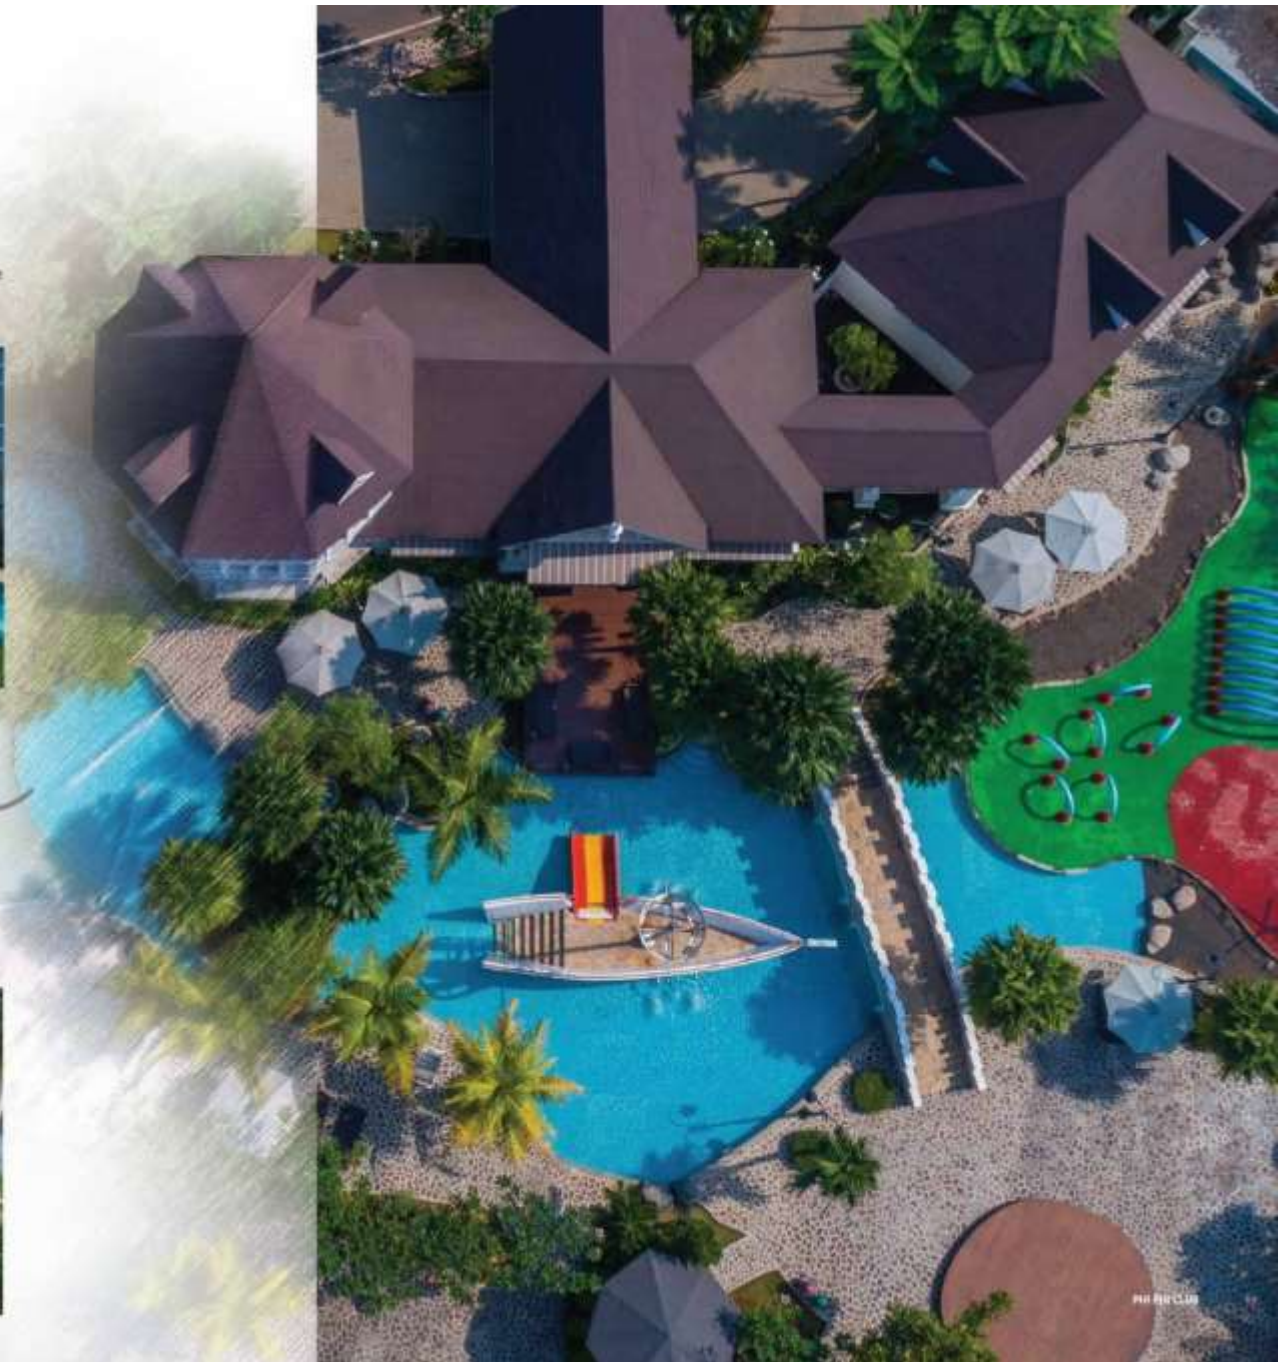

bora bora

dynamic resortainment CLUB

FREE YOUR MIND... RELEASE YOUR ENERGY... LET'S HAVE SOME FUN
IN OUR DYNAMIC RESORTAINMENT

Bora bora Club merupakan area hangout bagi remaja dan dewasa.