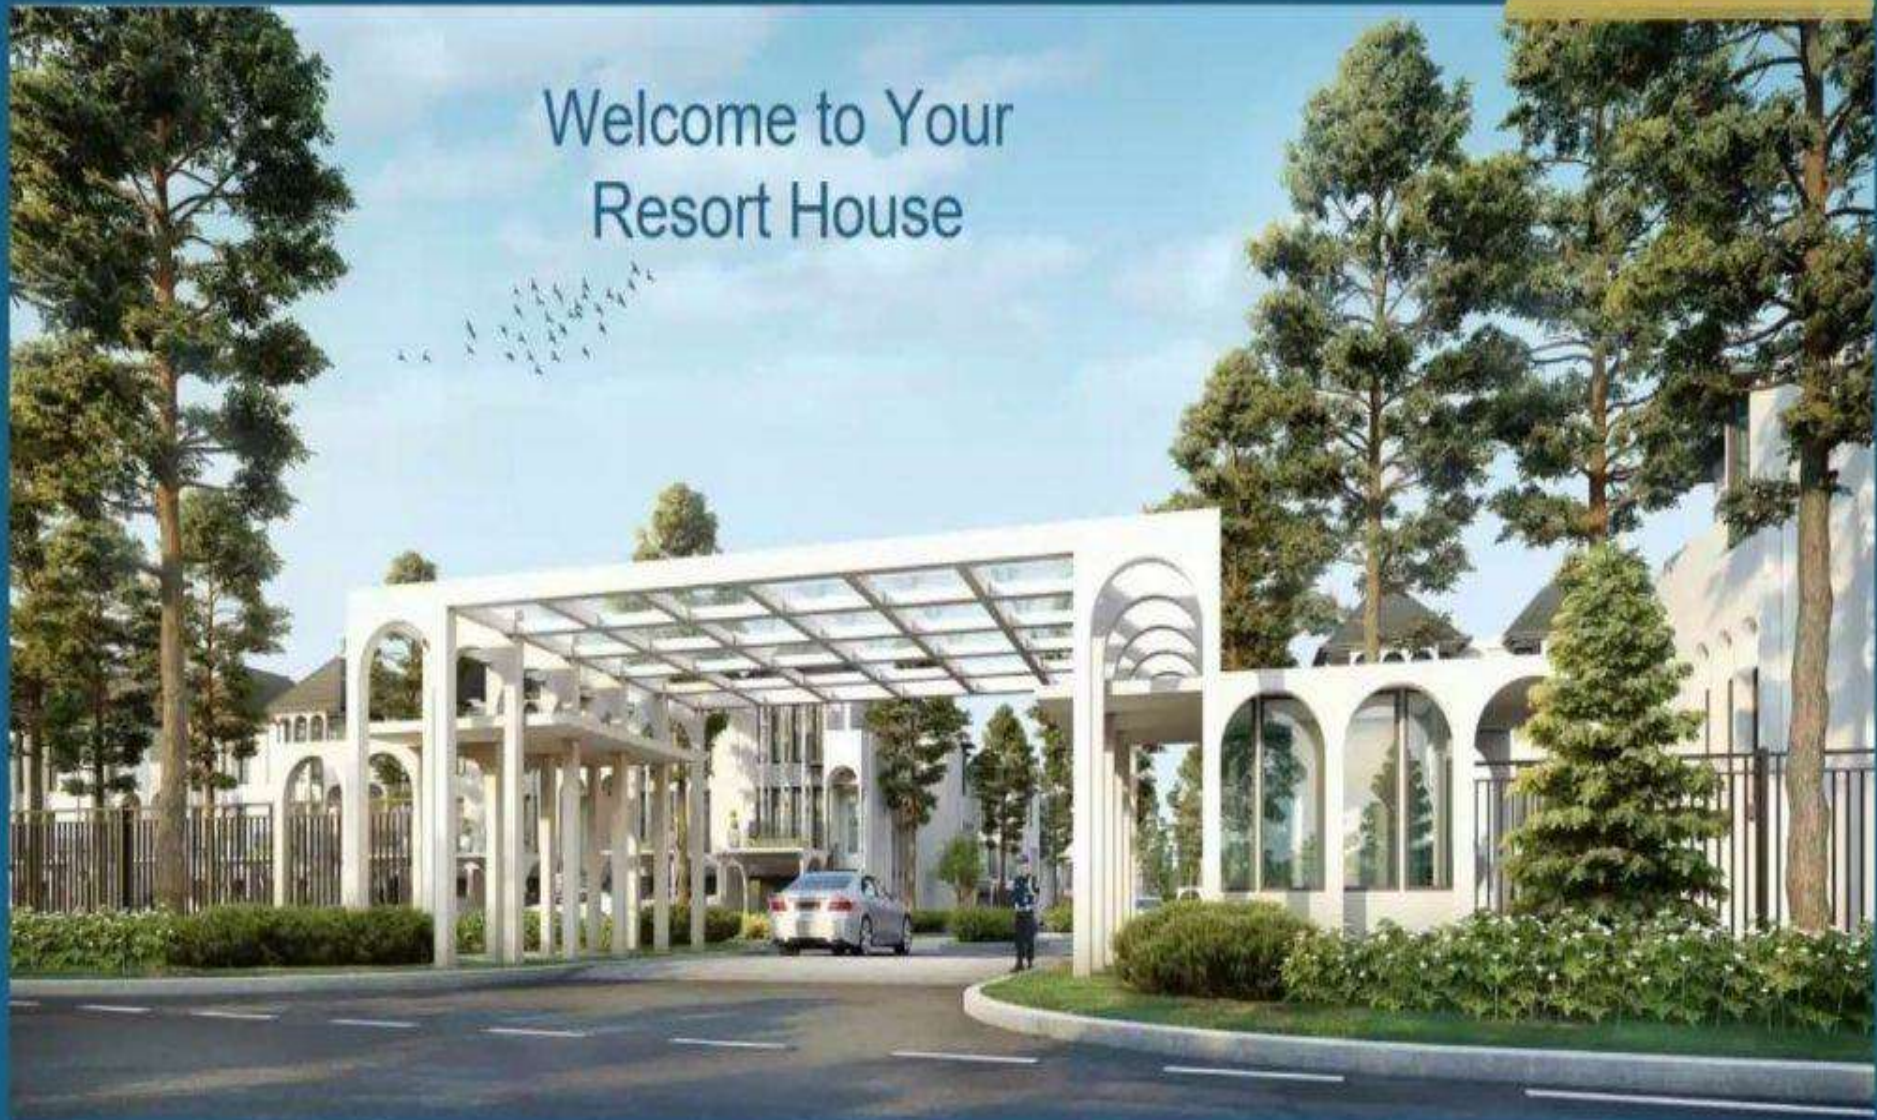

Welcome to Your  
Resort House

Resort House

**GREENWICH PARK**  
*Truly Home Resort*

Didesain dengan konsep arsitektural: classic tropical design, merepresentasikan unsur kemewahan berbau dengan unsur kenyamanan