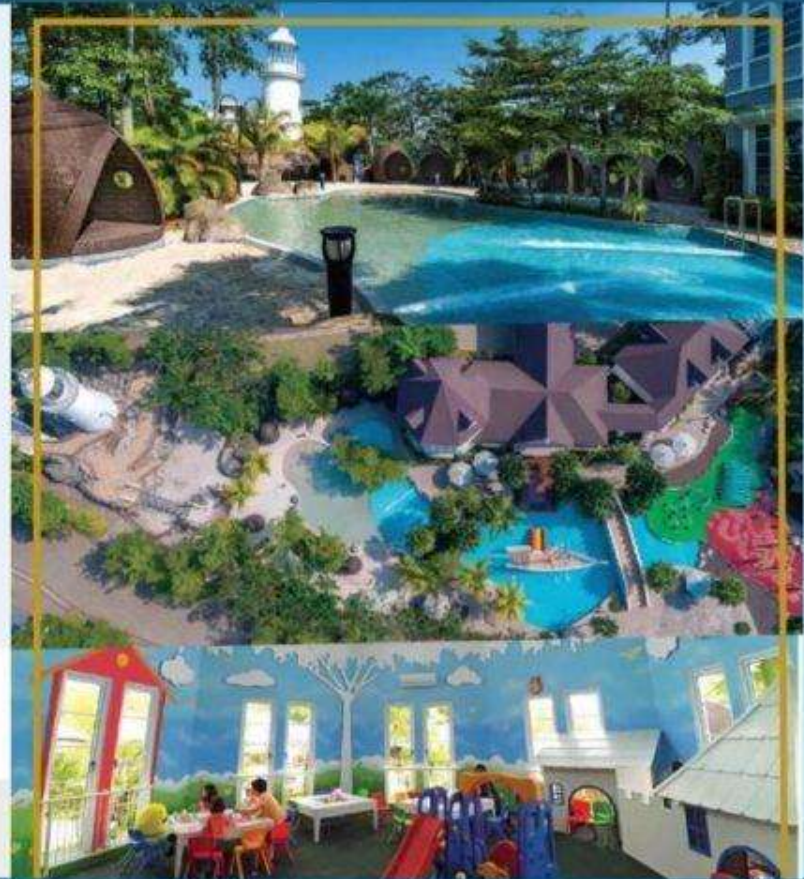

**BSDCITY**

Big City. Big Opportunity

  
**GREENWICH PARK**  
*Truly Home Resort*

# Revealing Soon

NEW CLUSTER WITH RESORT AMBIENCE

**sinarmas land**

Building for a better future

# phi phi

kids resortainment CLUB

BE JOYFUL & BE FUN IN OUR EXCITING AMBIENCE

Didesain sebagai tempat relaksasi bagi Anda dan keluarga

Sebuah oasis yang penuh keceriaan. Dilengkapi dengan playig pool, ragam permainan air, gazebo serta street furniture menarik lainnya, menciptakan atmosfer dengan keserikan tersendiri.

# bora bora

dynamic resortainment CLUB

FREE YOUR MIND... RELEASE YOUR ENERGY... LET'S HAVE SOME FUN  
IN OUR DYNAMIC RESORTAINMENT

Bora bora Club merupakan area hangout bagi remaja dan dewasa.

Dilengkapi swimming pool dengan fasilitas permainan air 3 on 3 basketball, gazebo & games room. Permainan lain yang tidak kalah seru seperti Mijang cembuk, atau pingpong meranti ditart.