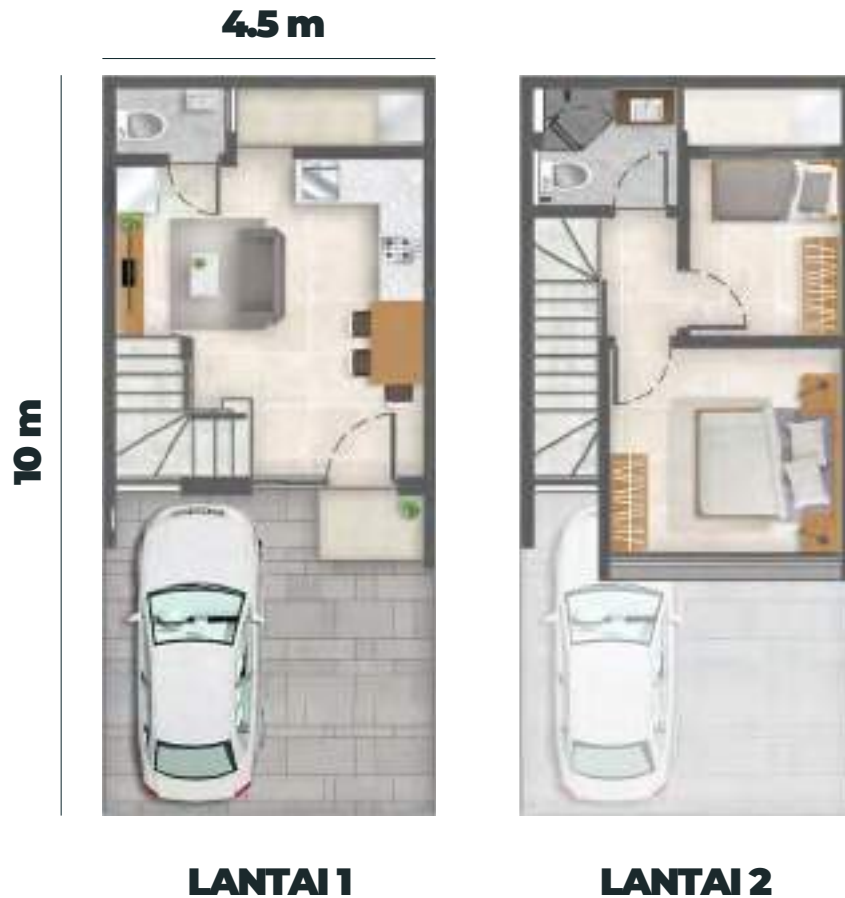

GOLD
4.5x15

RUBY
6x15

TOSCA
8 x15

4.5 x 10

CARMINE

CARMINE

| Luas Tanah | Luas Bangunan |
|-------------------|-------------------|
| 45 m ² | 54 m ² |
| Kamar Tidur | Kamar Mandi |
| 2 | 2 |
| Carport | Patio |
| 1 | |