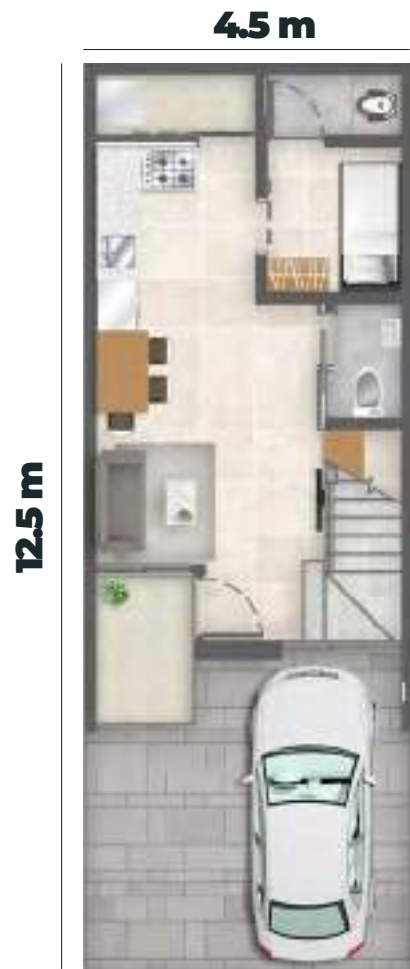

LANTAI 1

CERISE

Luas Tanah	Luas Bangunan
56.25m²	76 m²
Kamar Tidur	Kamar Mandi
2+1	3
Carport	Patio
1