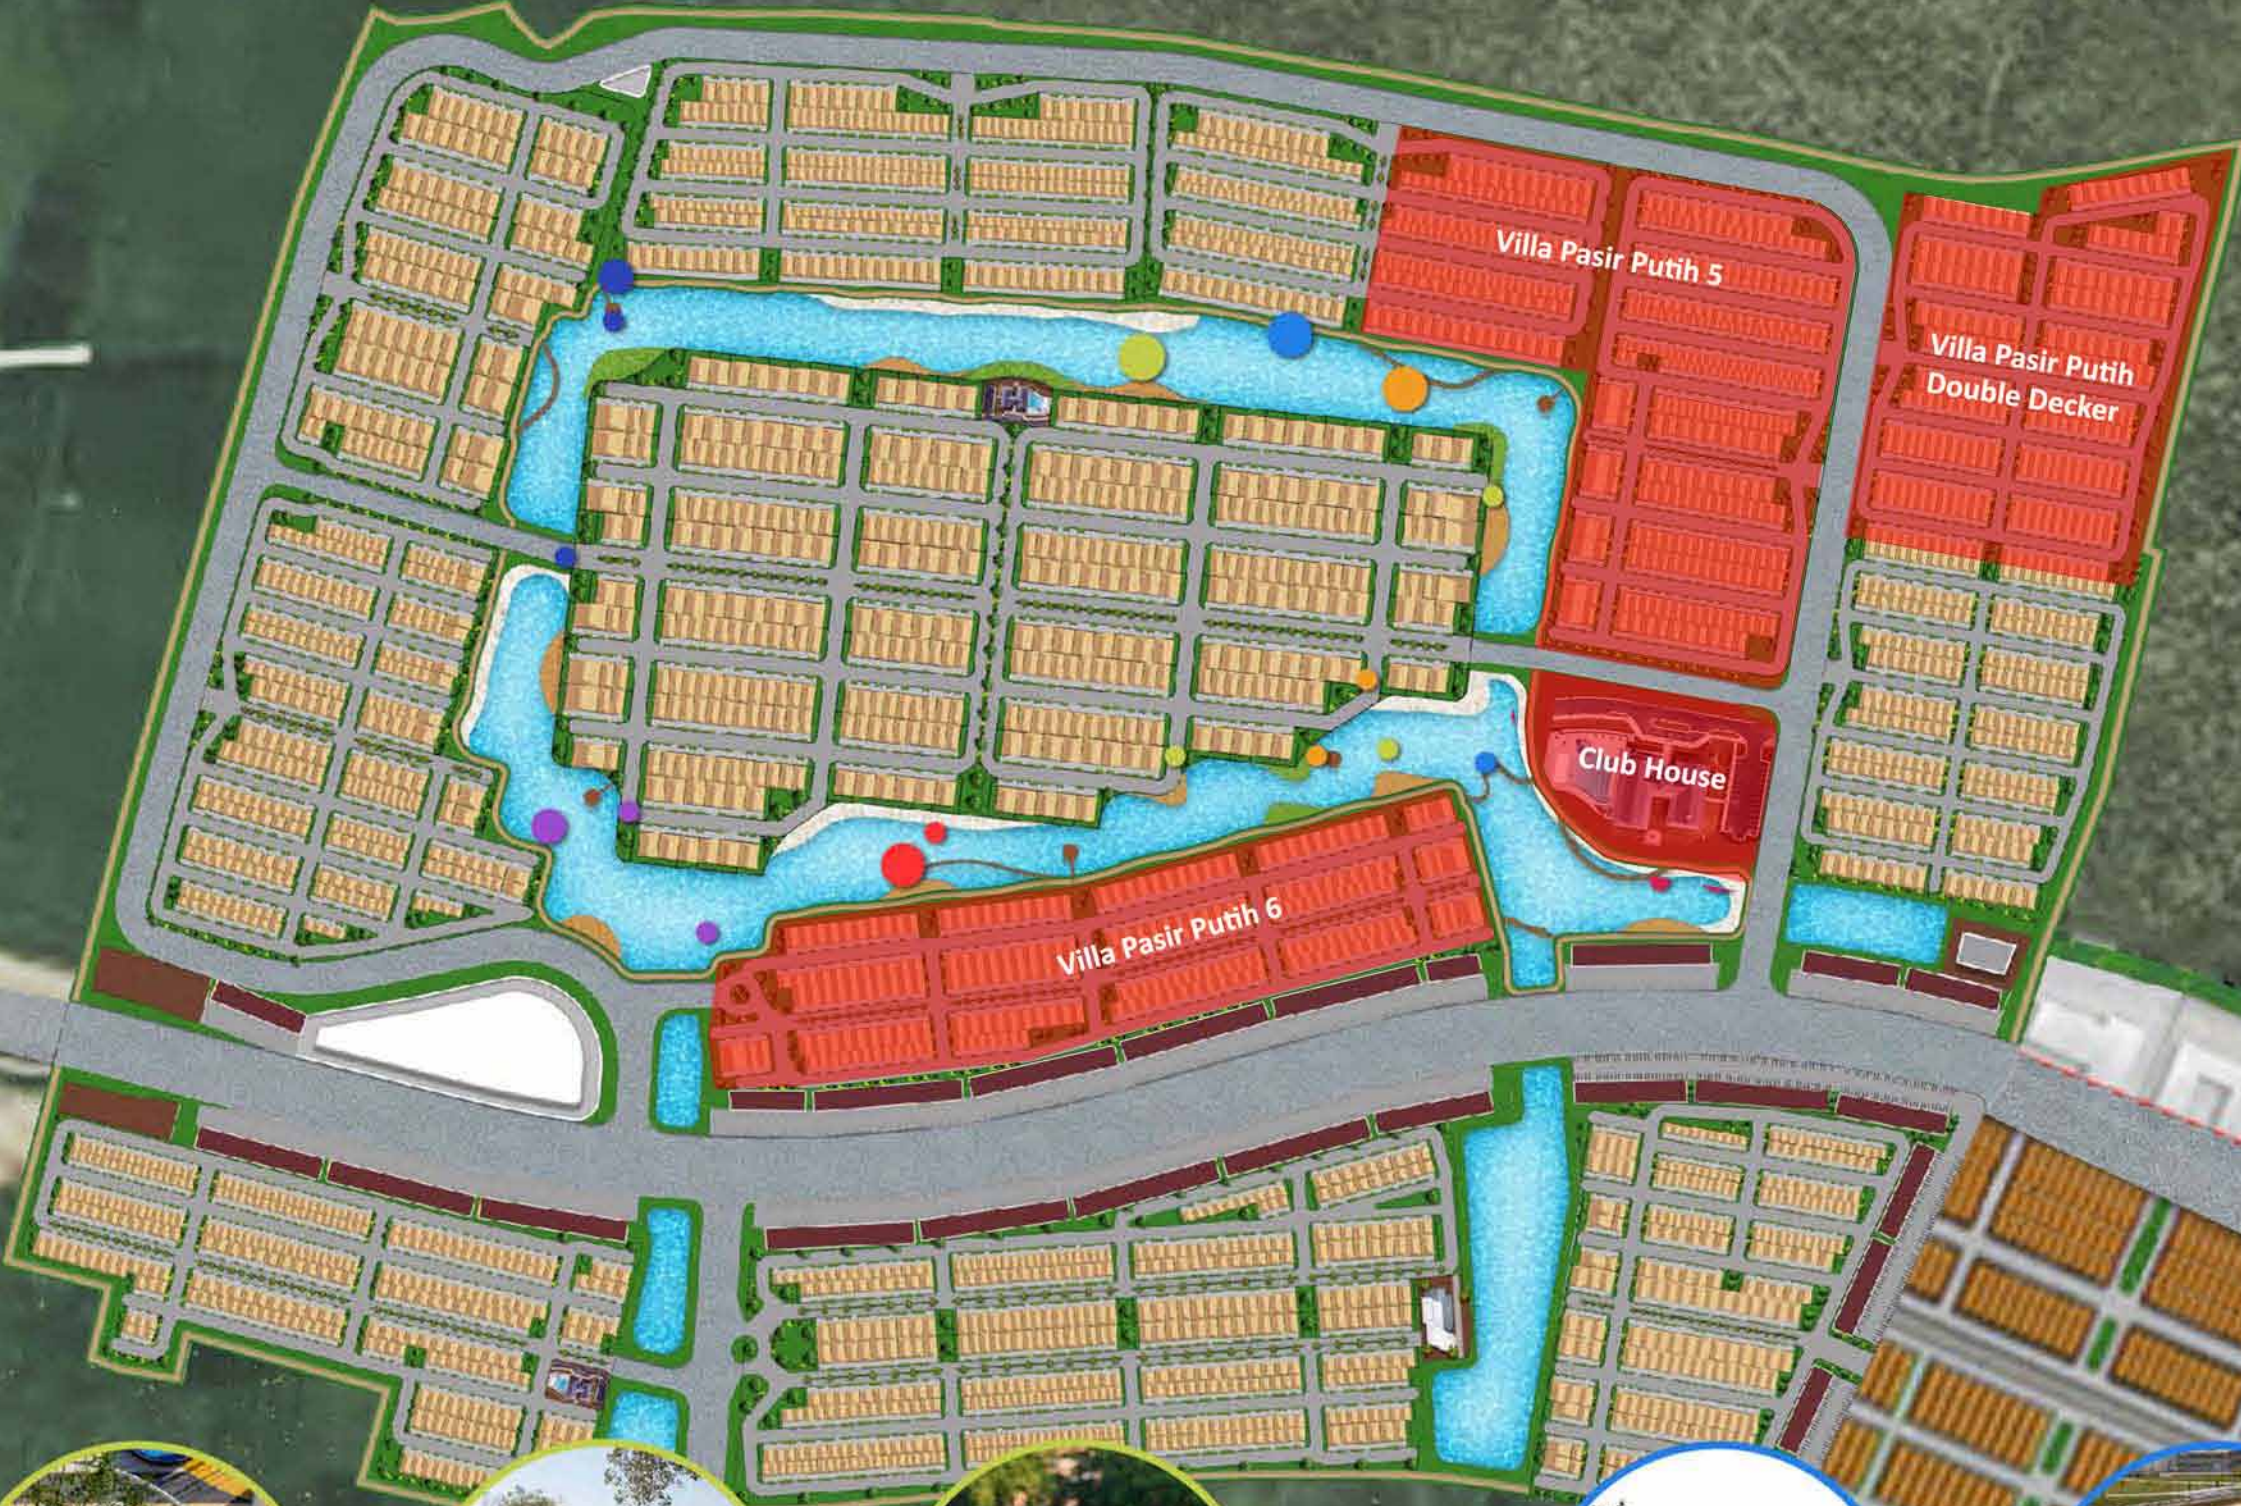

Pasir Putih merupakan proyek terbaru di PIK2 yang hadir dengan konsep menyatu dengan alam.

Merupakan kawasan dengan desain paling eksklusif yang hadir dengan area danau seluas 16,2Ha dan area tepi danau yang hadir dengan desain lansekap menawan. Kawasan ini juga memiliki jogging track yang mengelilingi keseluruhan kawasan yang terkoneksi menuju area danau hingga ke hutan mangrove.

PASAR RAKSASA

TOKYO TRADE CENTER

SENIOR COMMUNITY RESTAURANT

Rumah Sakit No.1 Di Indonesia

Sekolah Katolik No.1 di Seluruh Indonesia St. Johannes Berchmans

Mata Elang Int. Stadium

Lakeside Terrace Garden

Lake Boardway

Kids Play Area

Lakeside White Sand

Community Art Park

Skate Park

Pet Runs & Park

Organic Shaped Bridge

Bridge

**Jogging Track View Danau Sepanjang 2,5 KM, Selebar 4 Meter & View Mangrove
sepanjang 2,7 KM Yang Mengitari Kawasan**