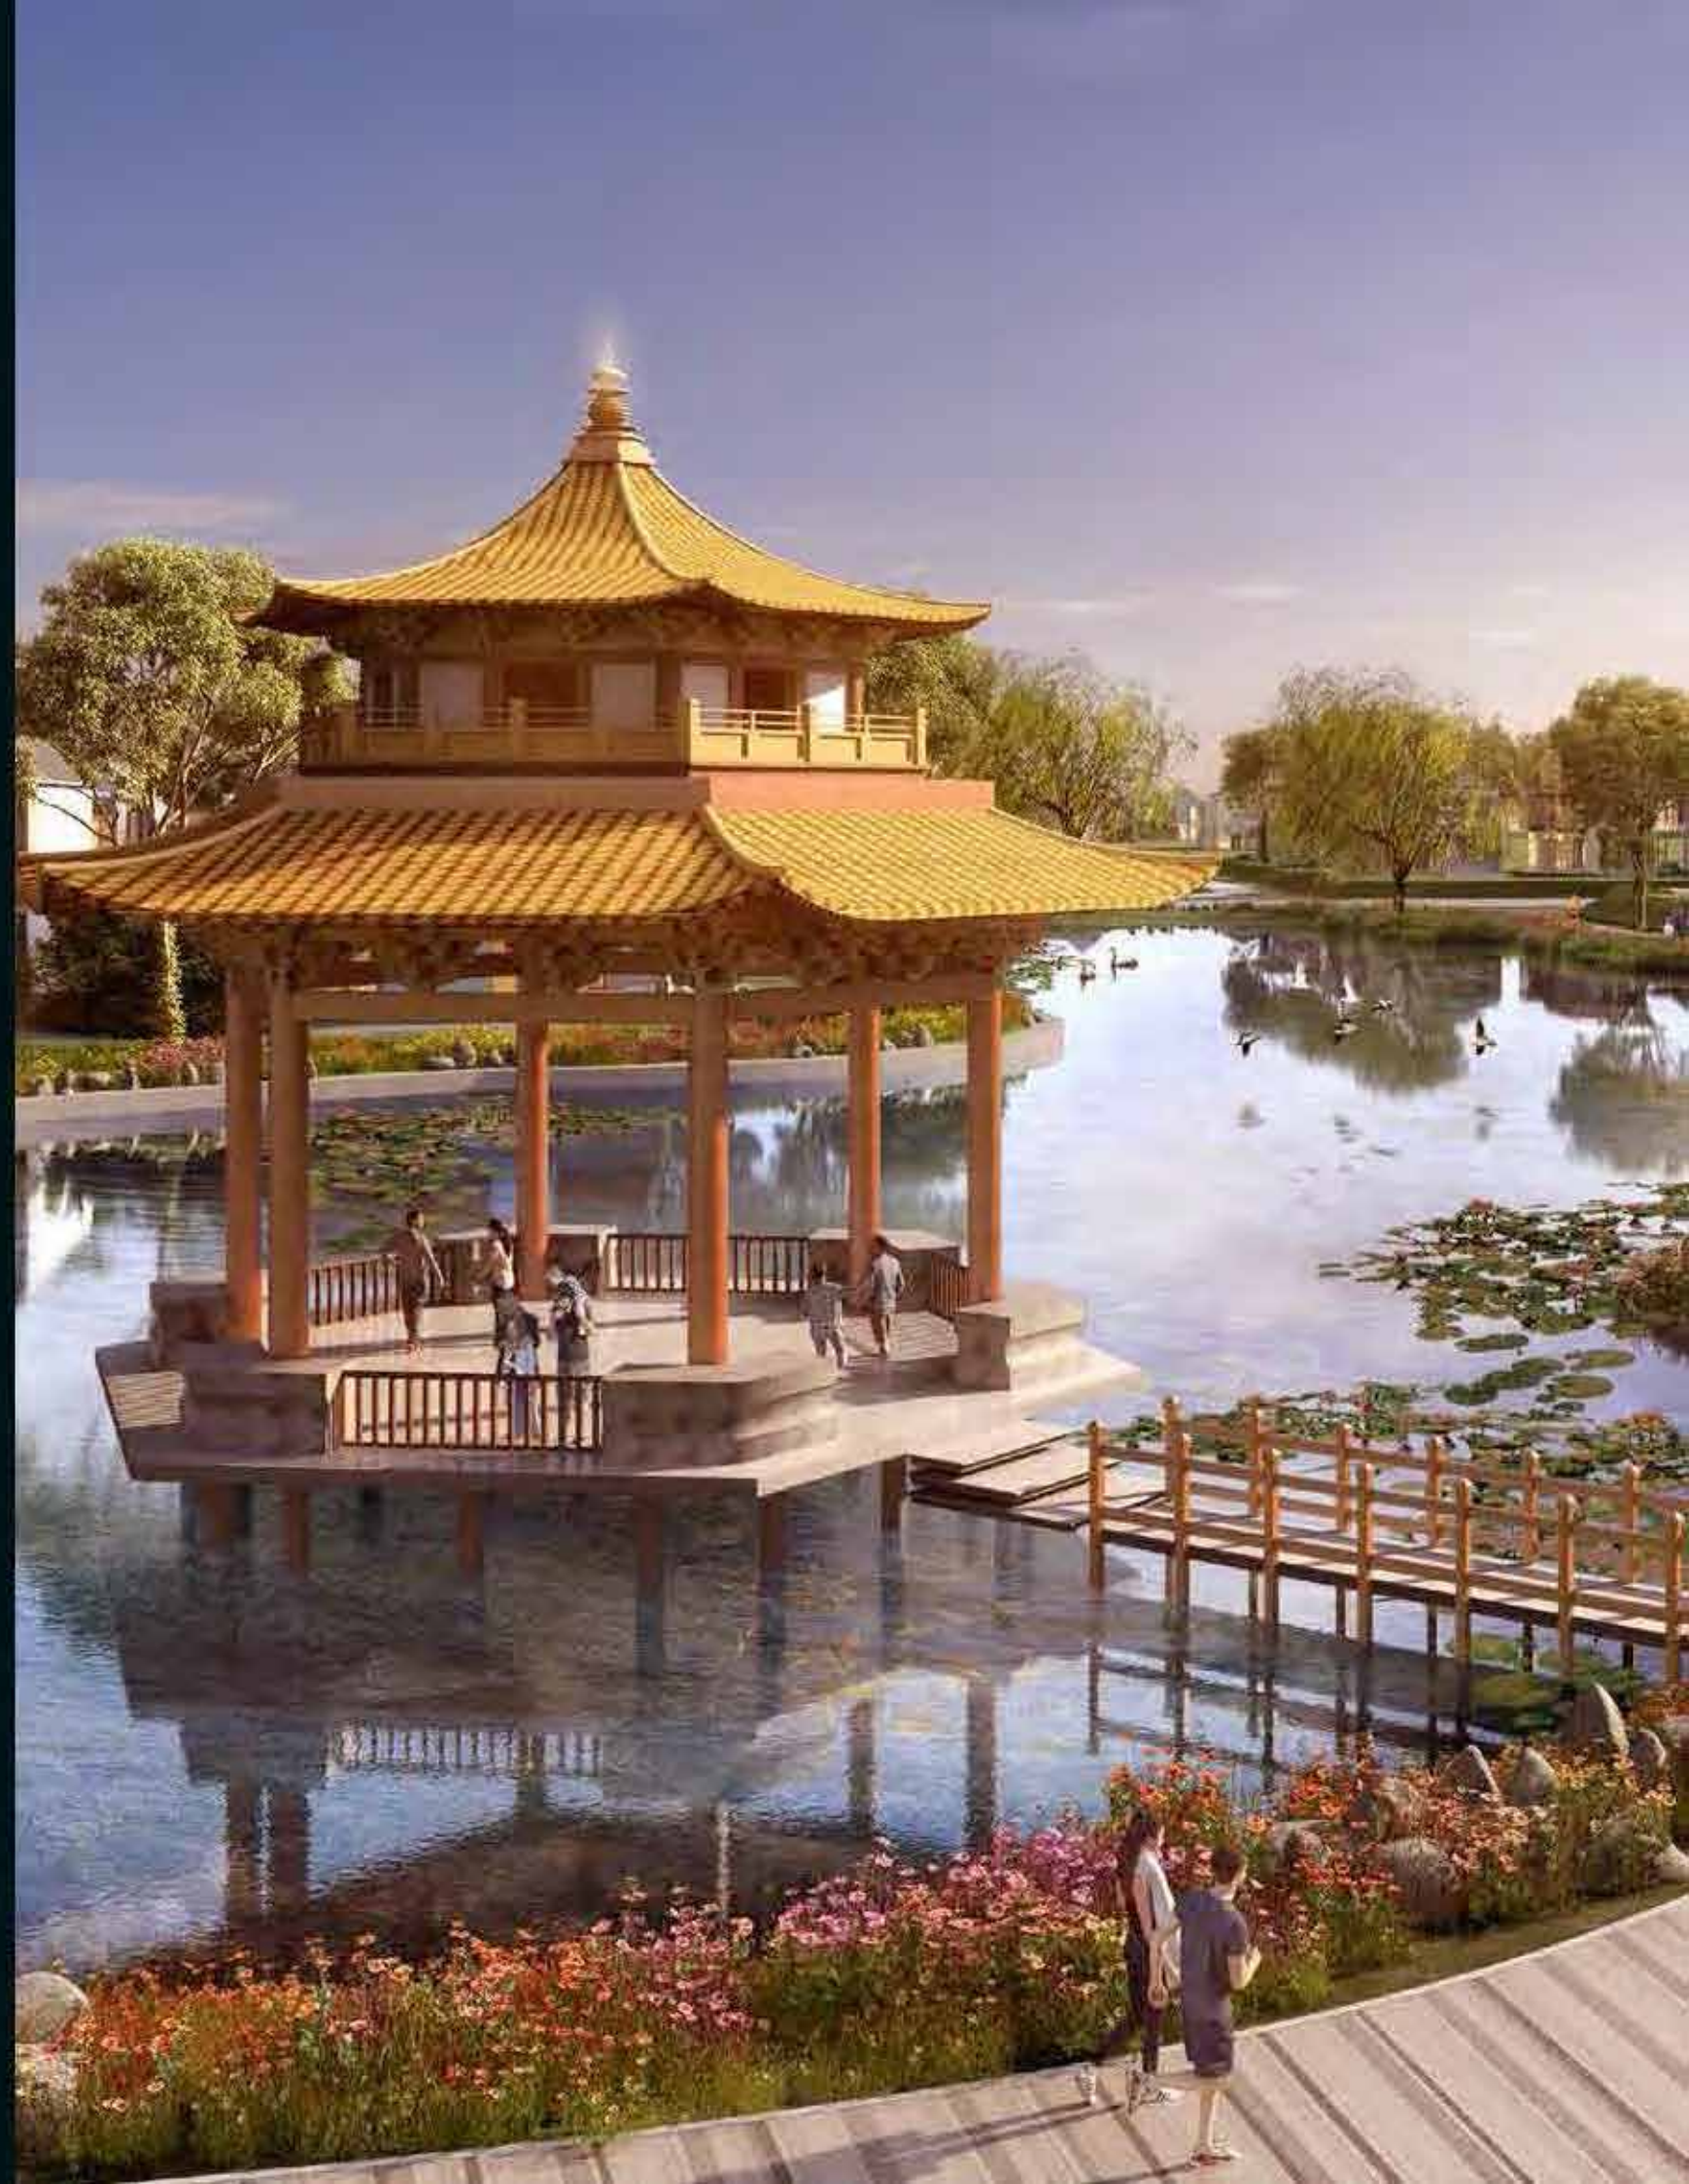

A New Development City

PANTAI INDAH KAPUK 2

Dengan Konsep Danau & Green Living yang mengelilingi Kawasan Perumahan Pasir Putih akan meningkatkan kualitas hidup anda

Pengembangan terbaru dari PIK2 dengan Danau seluas 16,2Ha.

Pasir Putih merupakan proyek terbaru di PIK2 yang hadir dengan konsep menyatu dengan alam.

Merupakan kawasan dengan desain paling eksklusif yang hadir dengan area danau seluas 16,2Ha dan area tepi danau yang hadir dengan desain lansekap menawan. Kawasan ini juga memiliki jogging track yang mengelilingi keseluruhan kawasan yang terkoneksi menuju area danau hingga ke hutan mangrove.

Wujudkan impian anda untuk memiliki hunian berkualitas hanya di Pasir Putih PIK2