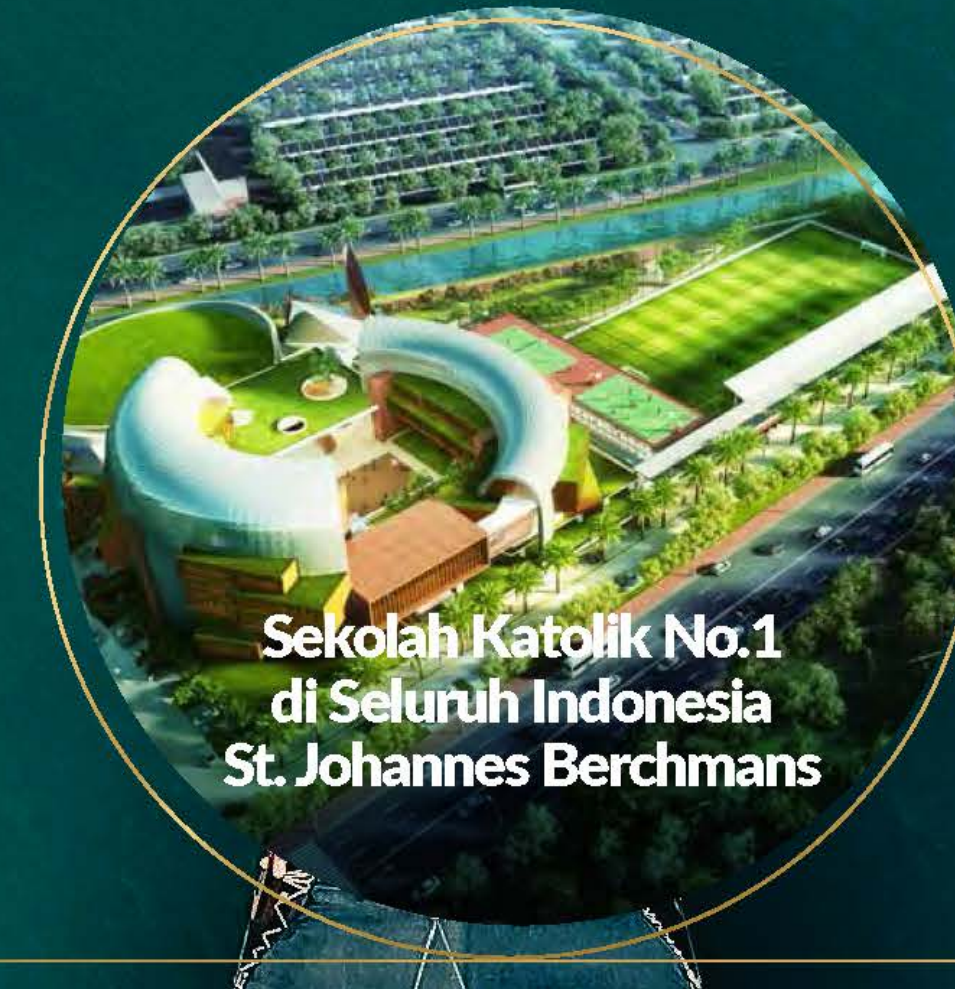

Pasir Putih merupakan proyek terbaru di PIK2 yang hadir dengan konsep menyatu dengan alam.

Merupakan kawasan dengan desain paling eksklusif yang hadir dengan area danau seluas 16,2Ha dan area tepi danau yang hadir dengan desain lansekap menawan. Kawasan ini juga memiliki jogging track yang mengelilingi keseluruhan kawasan yang terkoneksi menuju area danau hingga ke hutan mangrove.

PASAR RAKSASA

TOKYO TRADE CENTER

SENIOR COMMUNITY RESTAURANT

Rumah Sakit No.1 Di Indonesia

Sekolah Katolik No.1 di Seluruh Indonesia St. Johannes Berchmans

Mata Elang Int. Stadium

Lakeside Terrace Garden

Lake Boardway