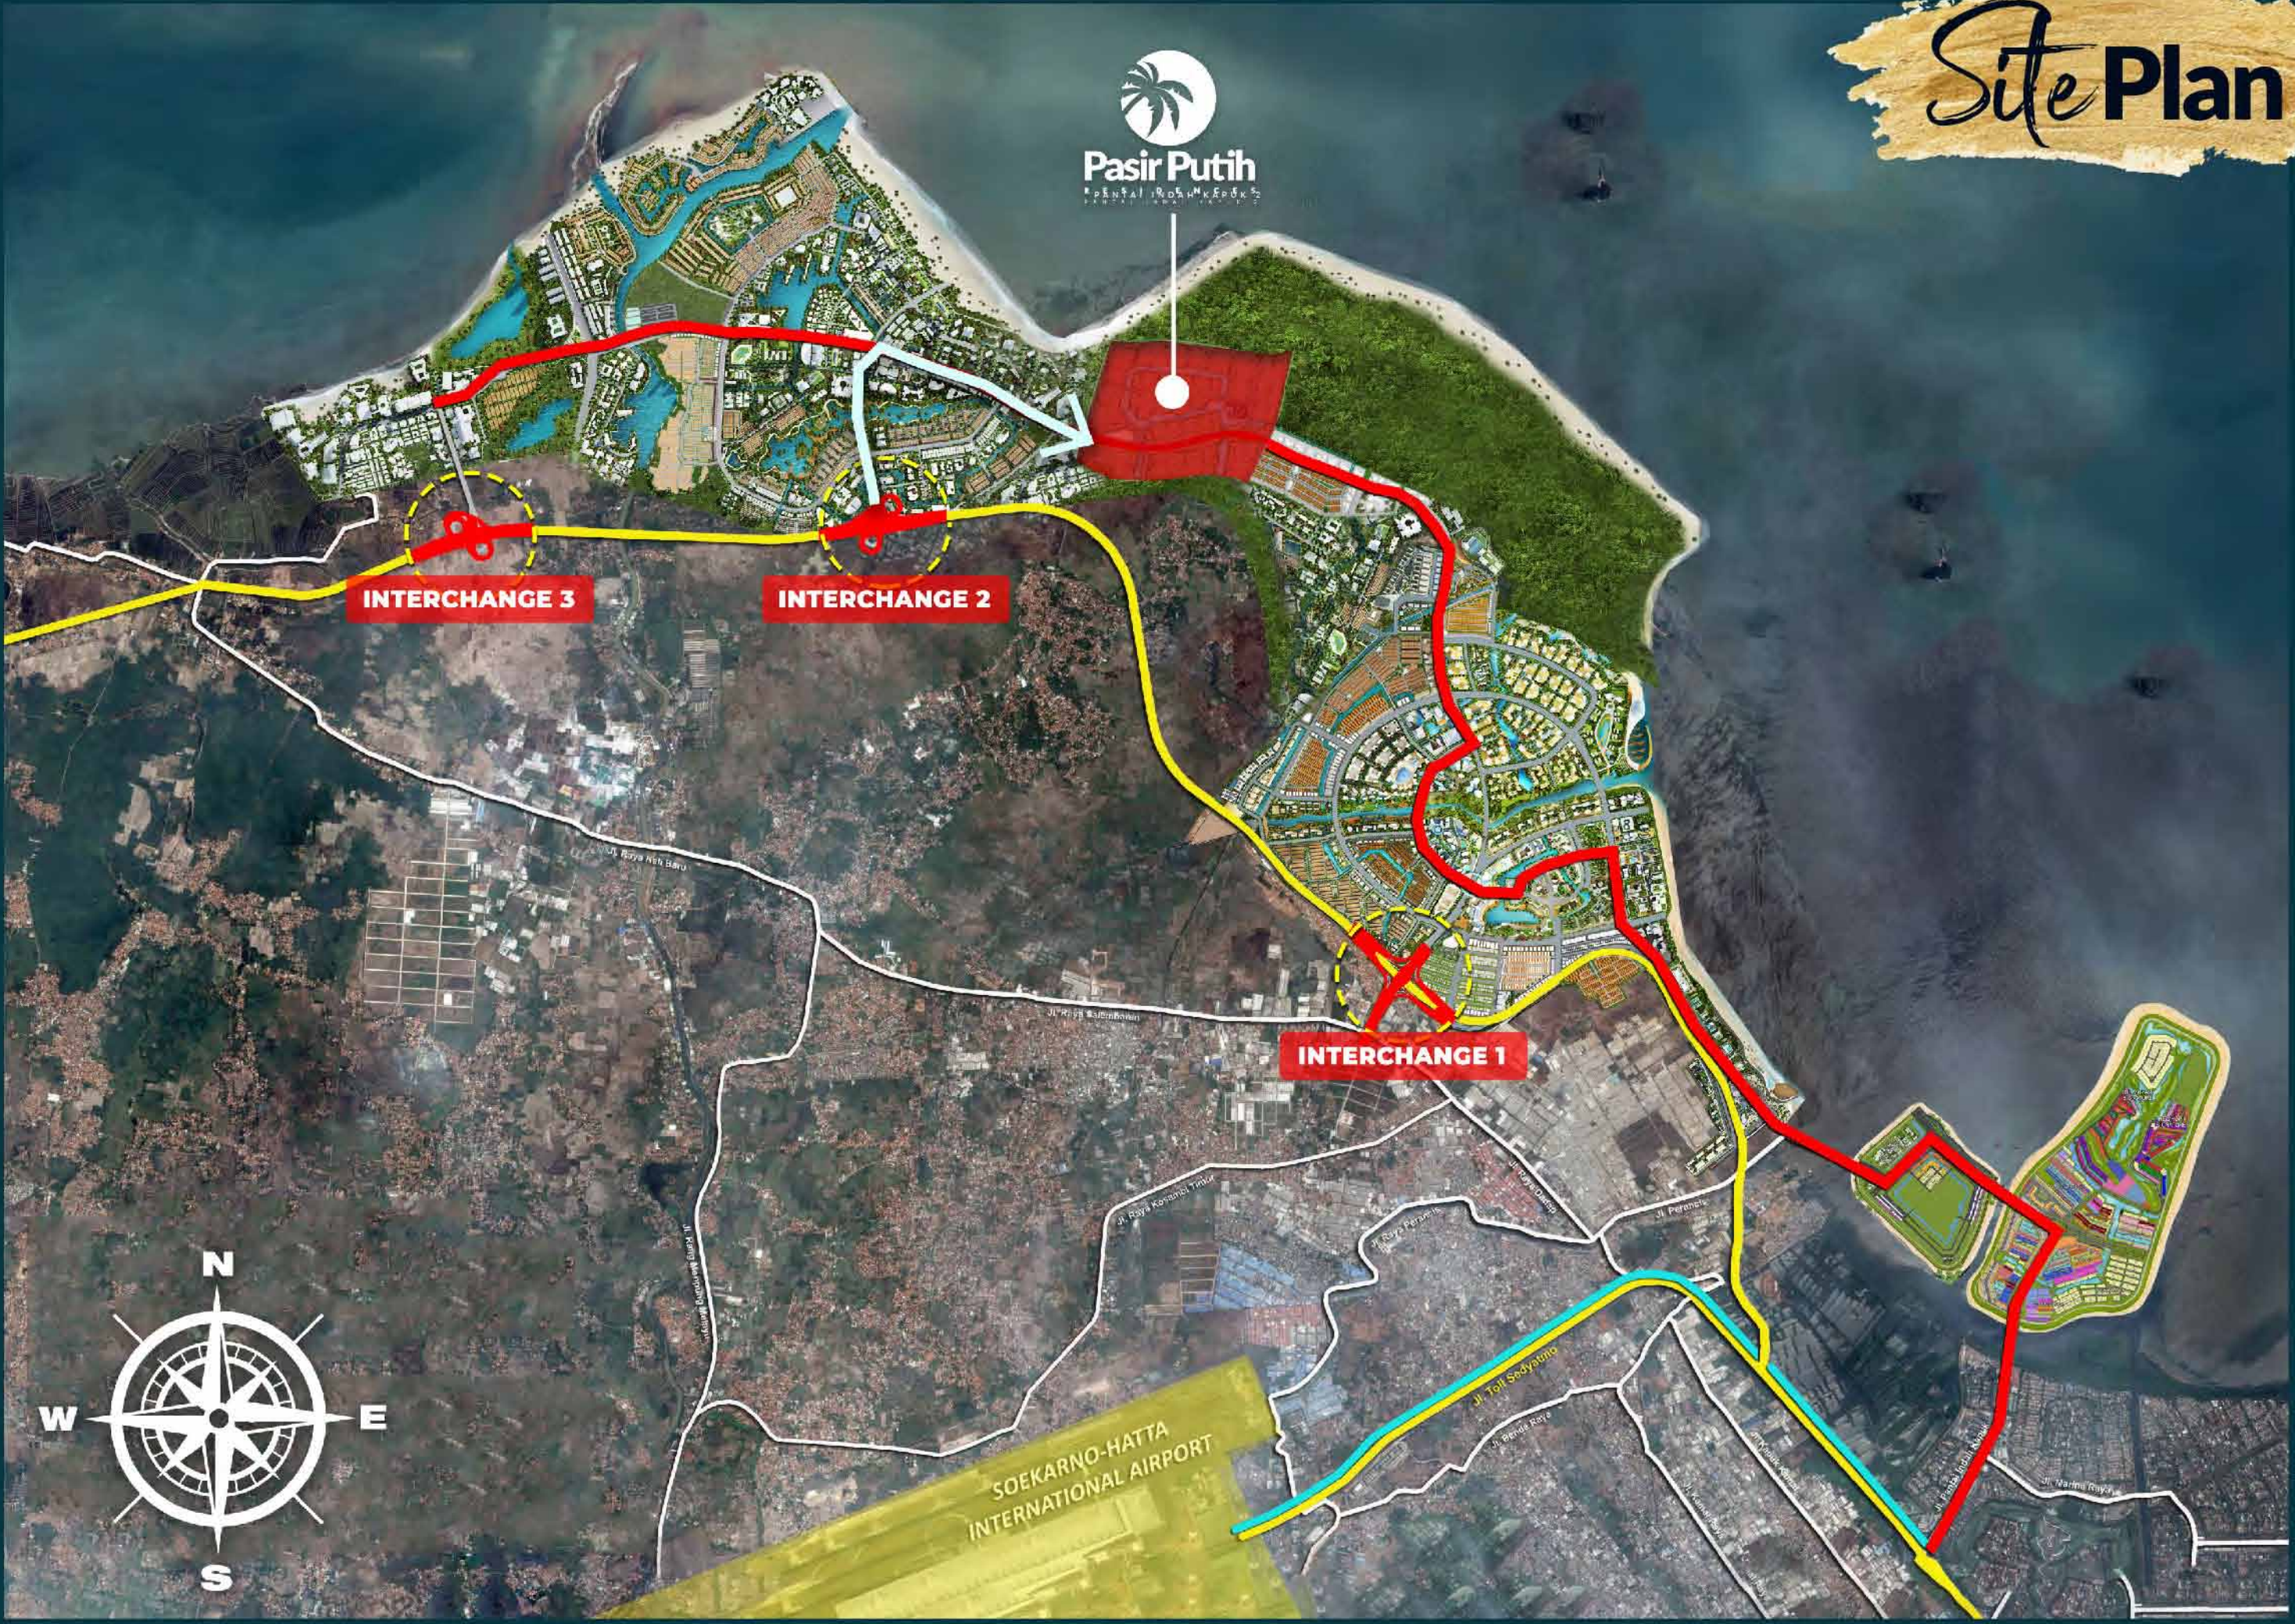

Site Plan

INTERCHANGE 3

INTERCHANGE 2

INTERCHANGE 1

SOEKARNO-HATTA
INTERNATIONAL AIRPORT