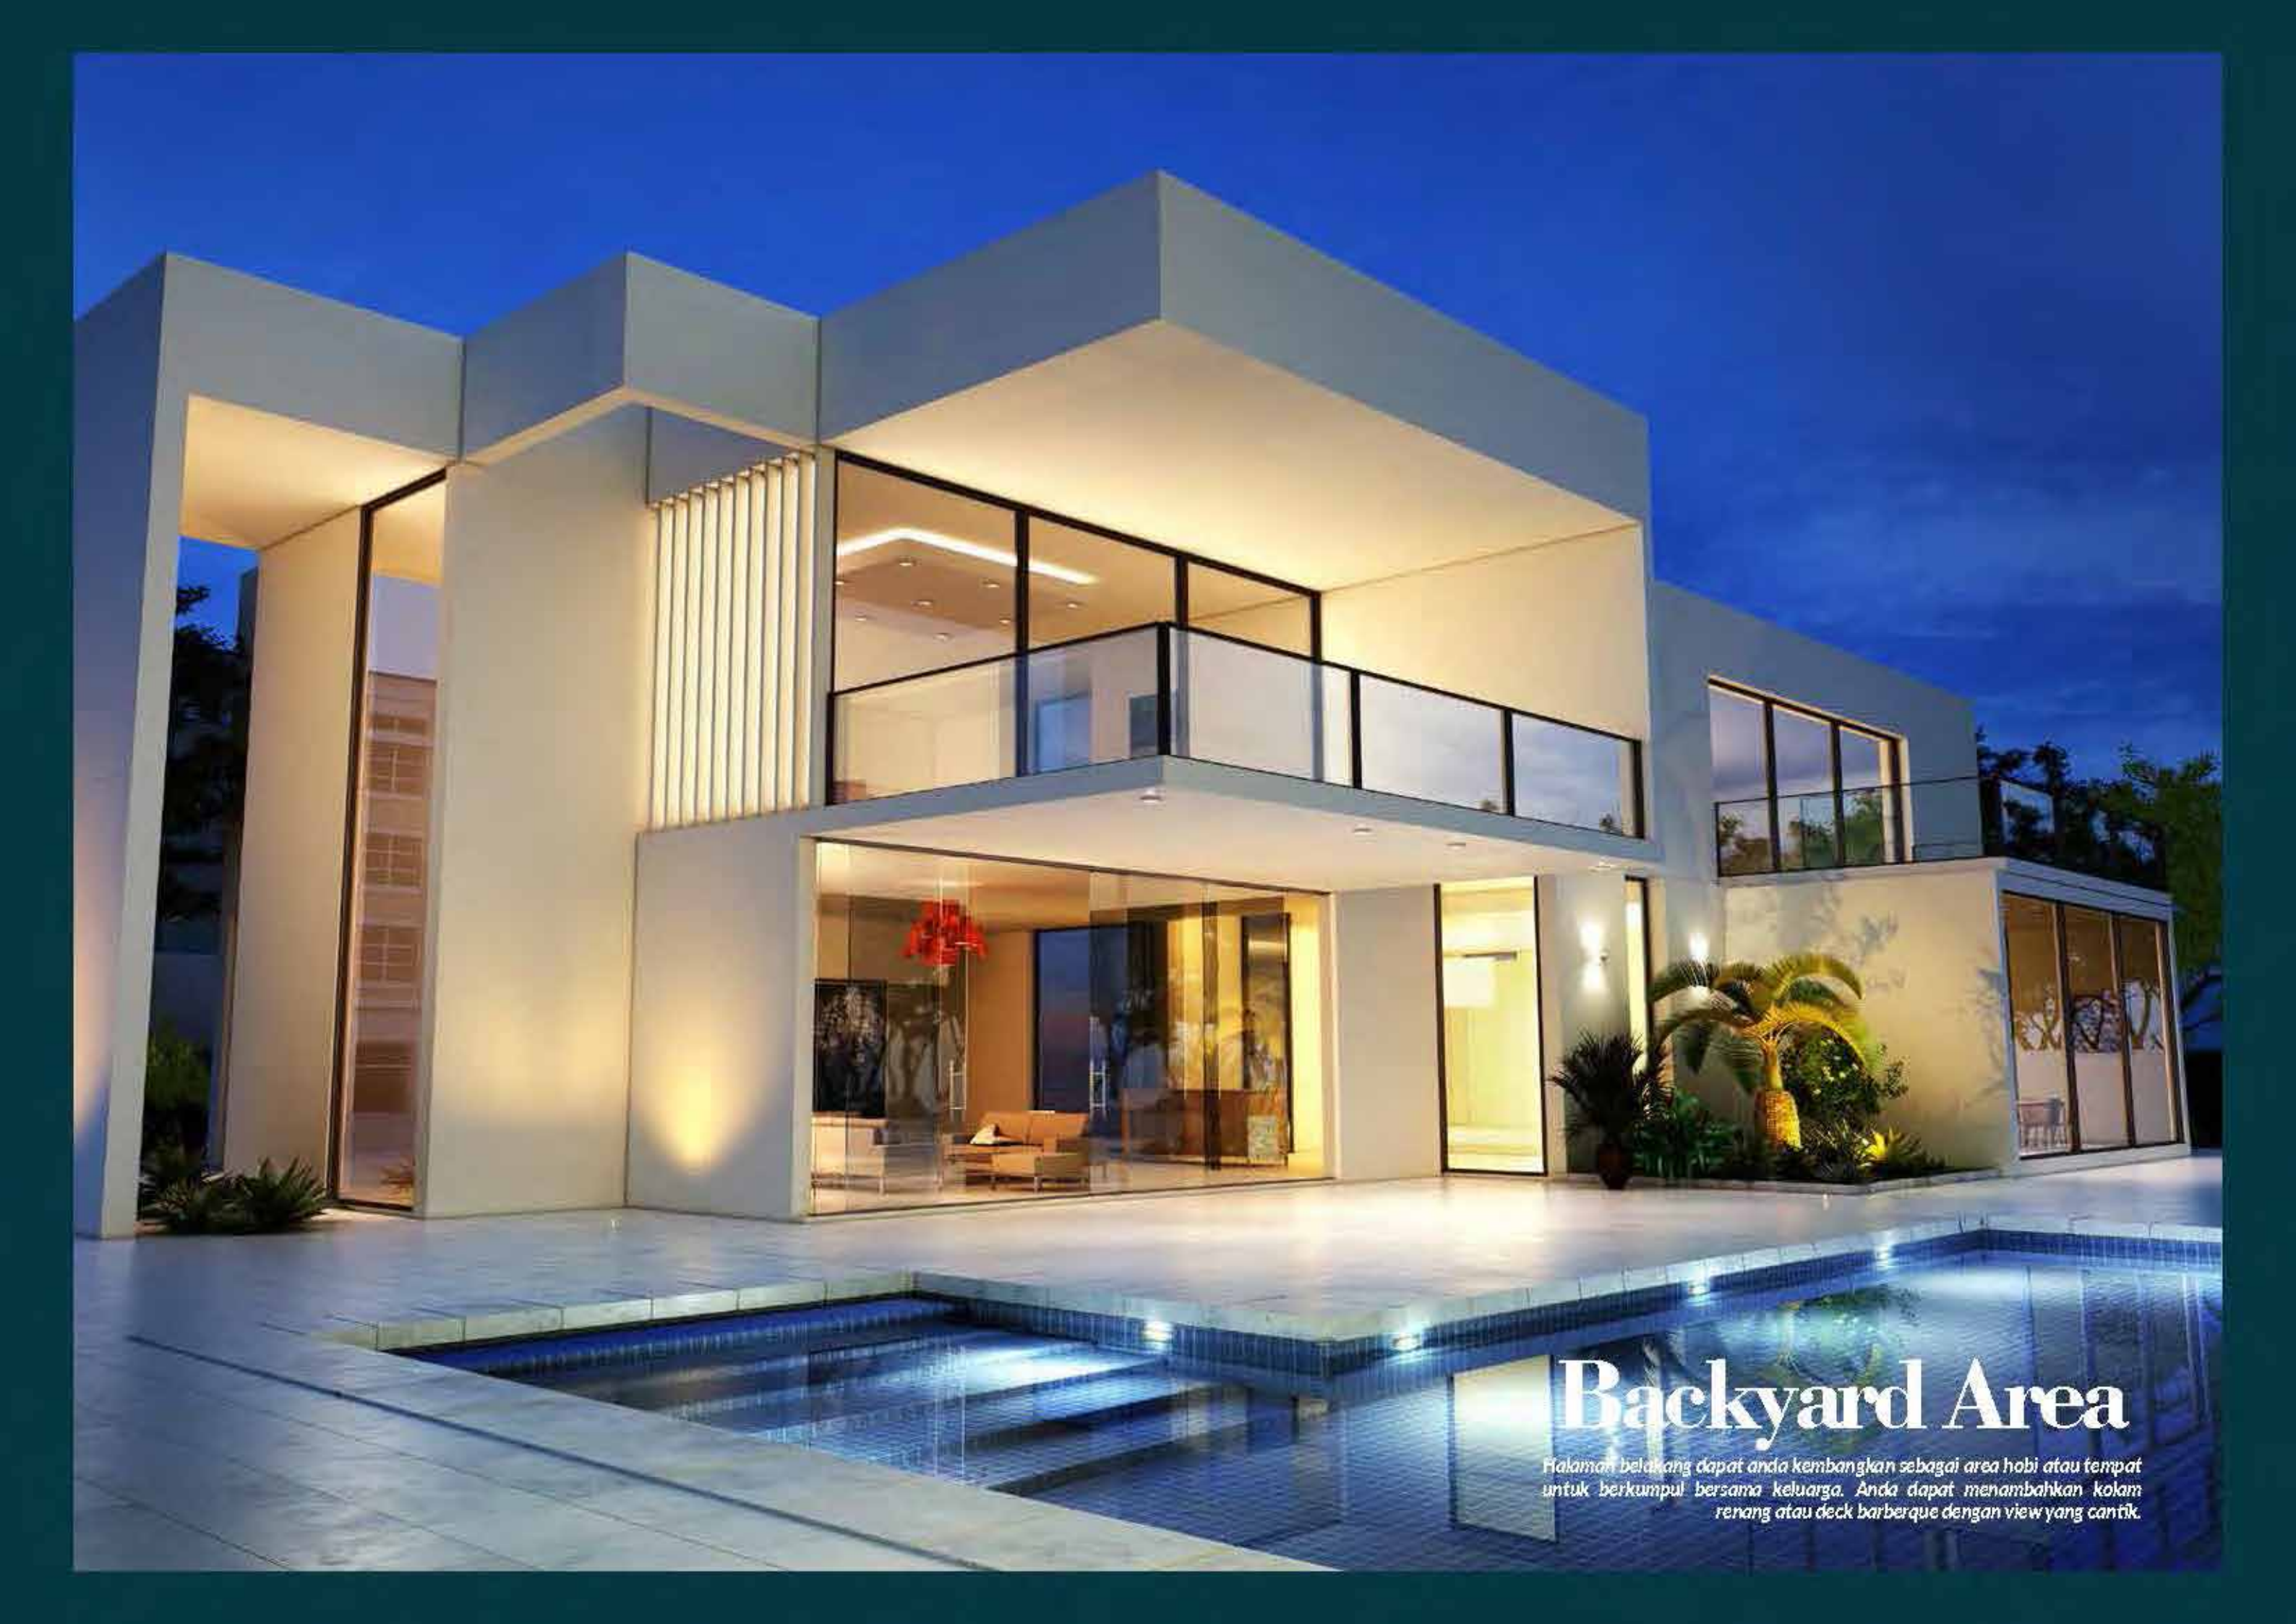

Backyard Area

Halaman belakang dapat anda kembangkan sebagai area hobi atau tempat untuk berkumpul bersama keluarga. Anda dapat menambahkan kolam renang atau deck barbeque dengan view yang cantik.