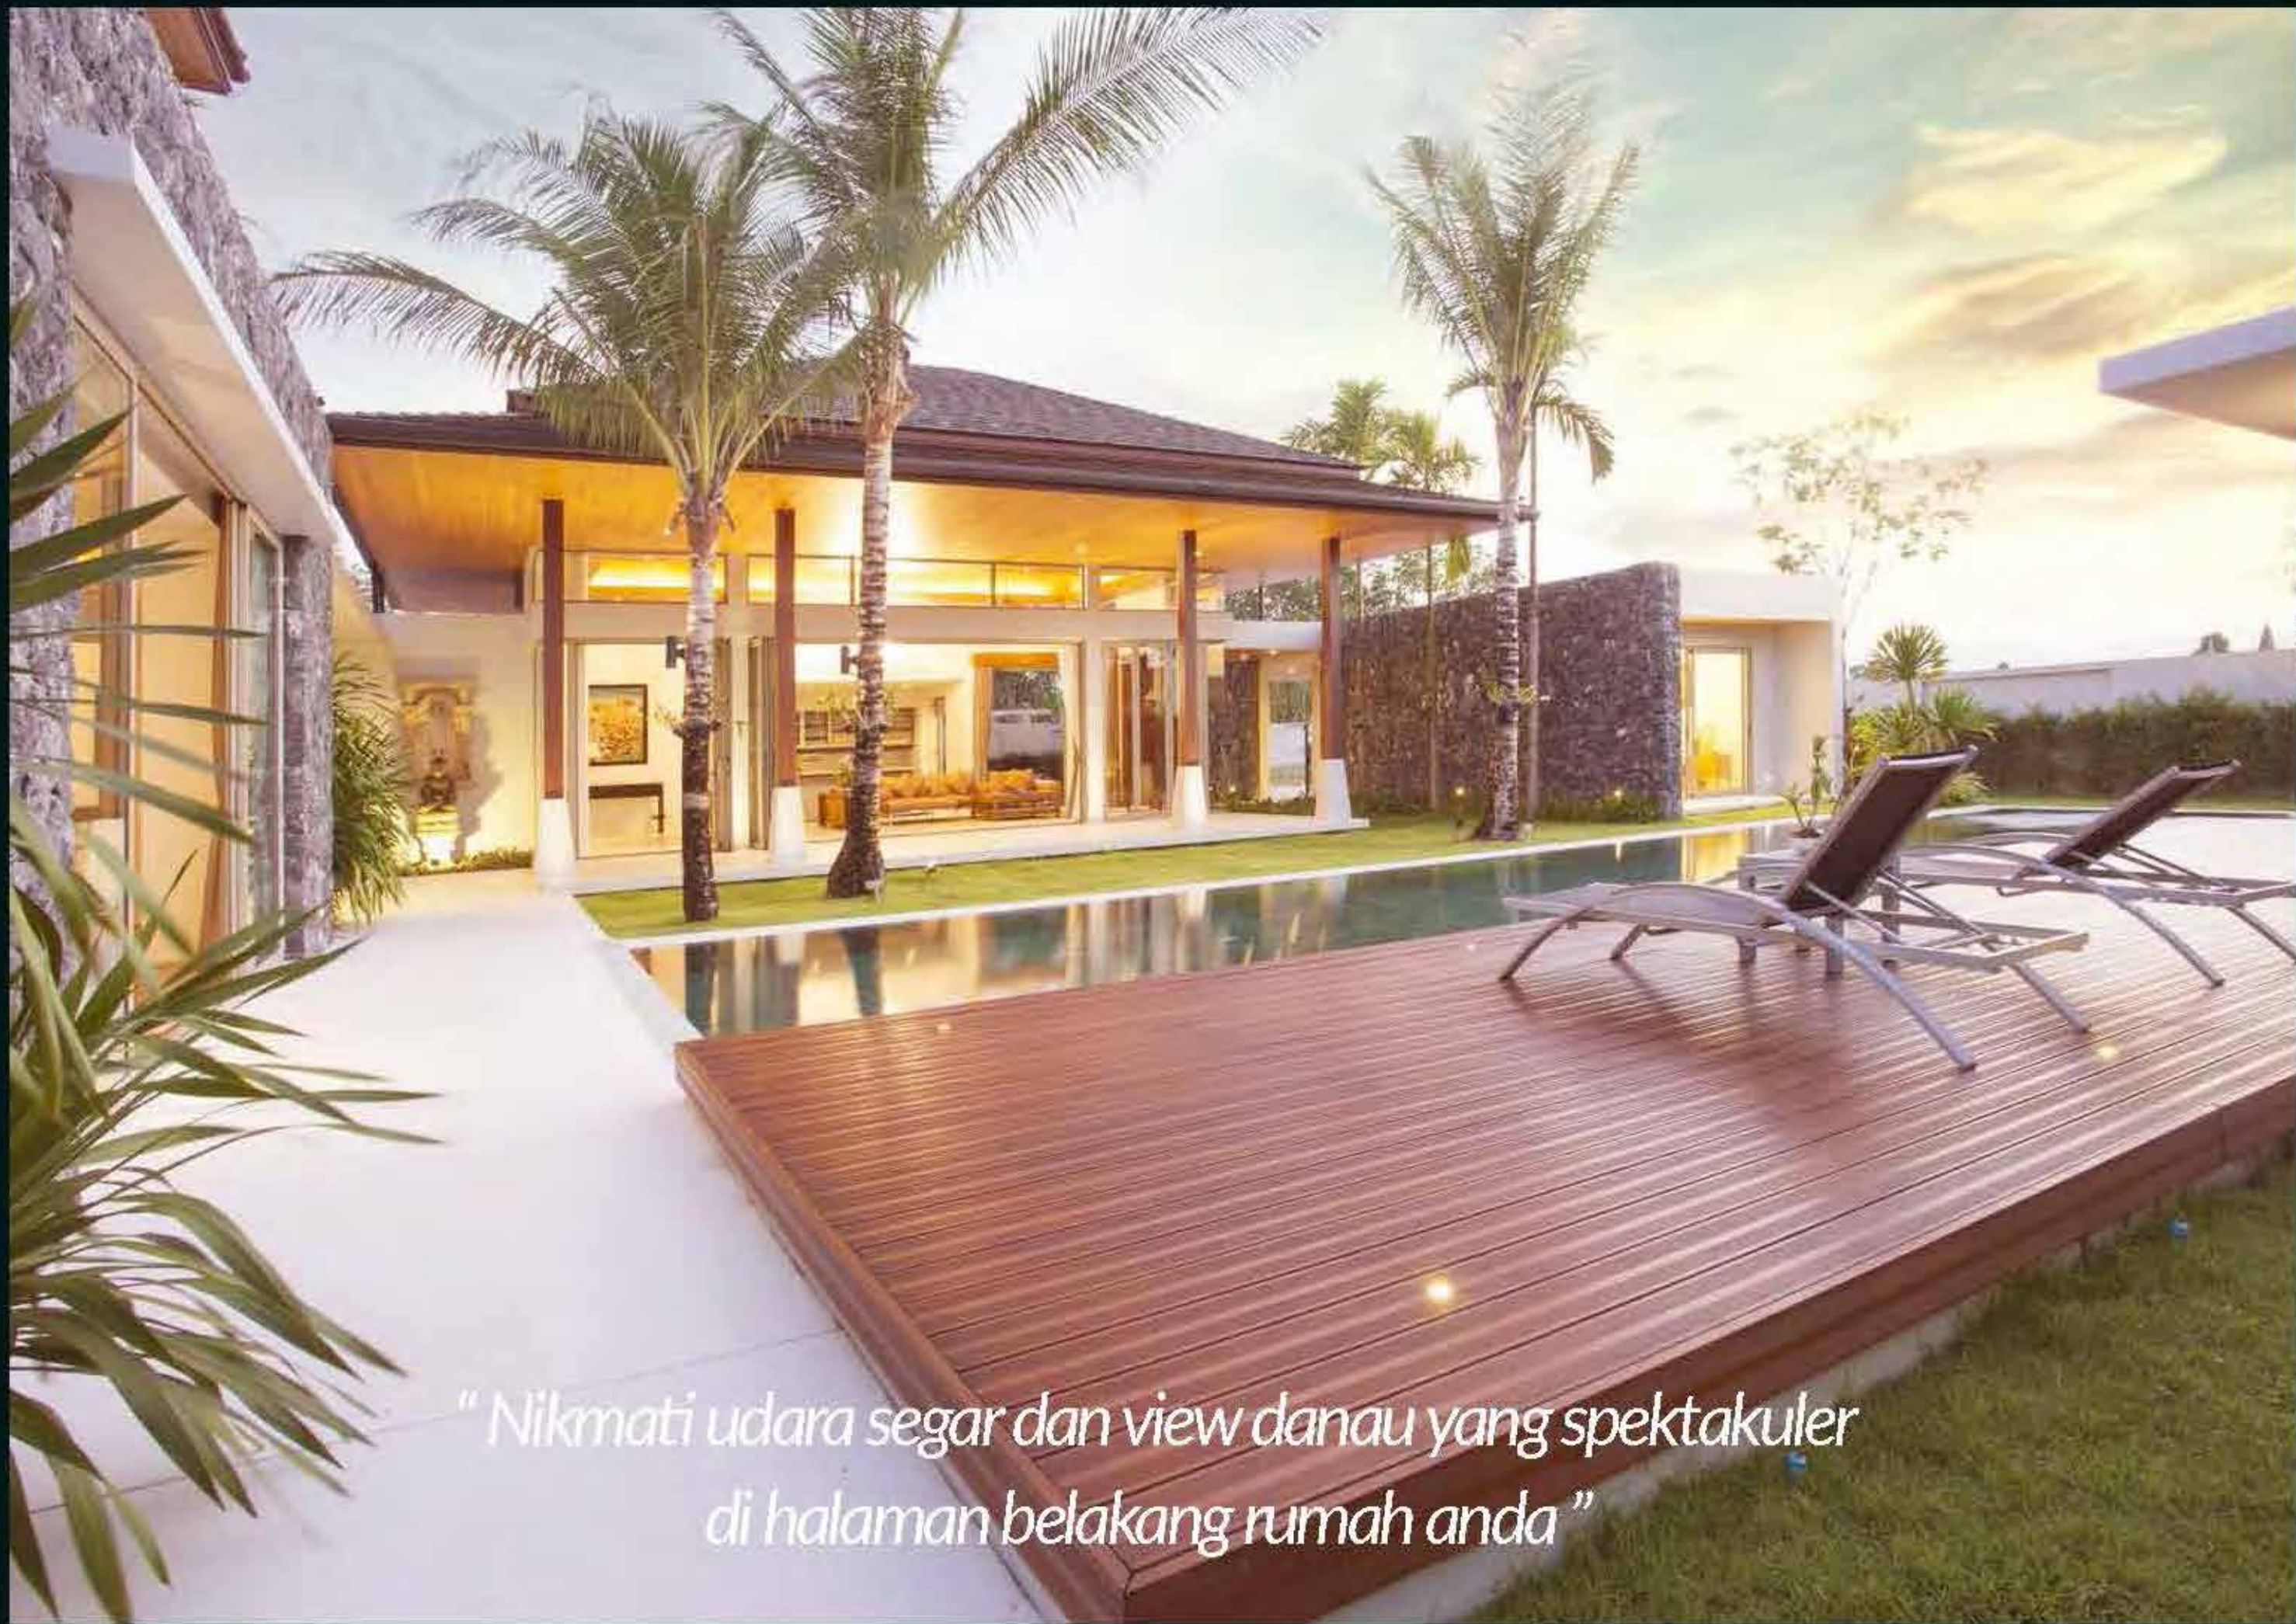

*“ Nikmati udara segar dan view danau yang spektakuler
di halaman belakang rumah anda ”*