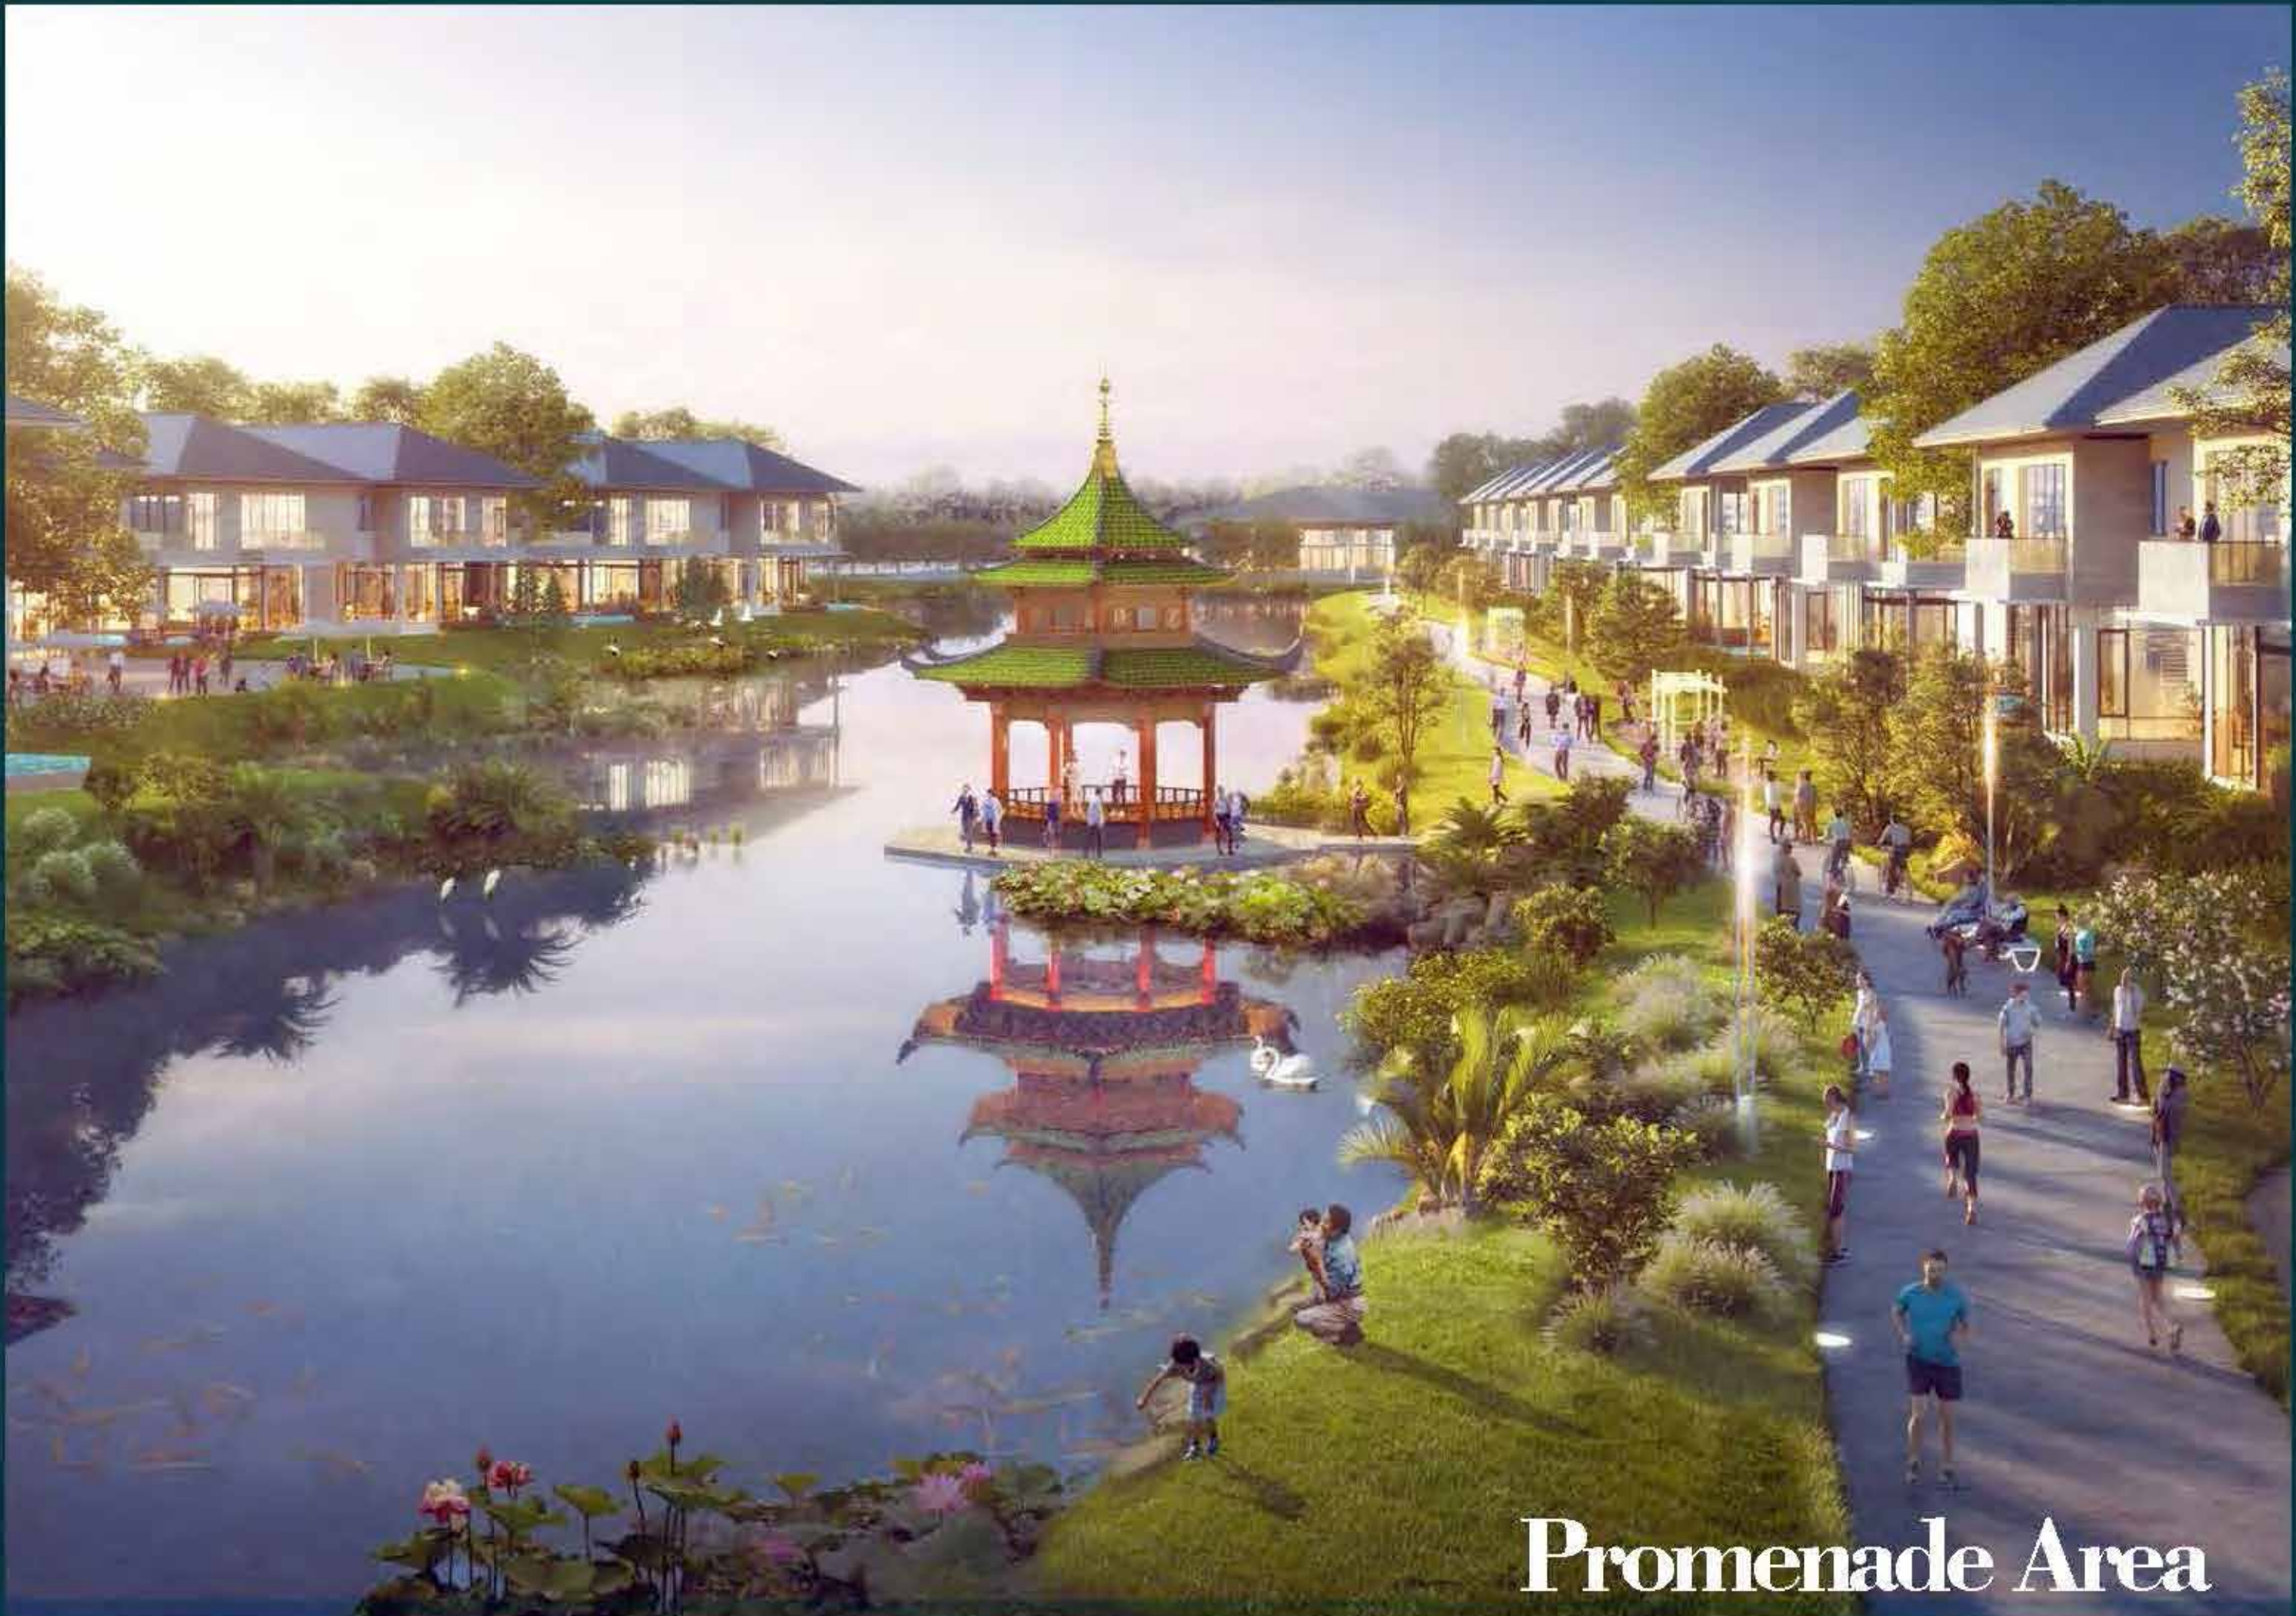

Promenade Area