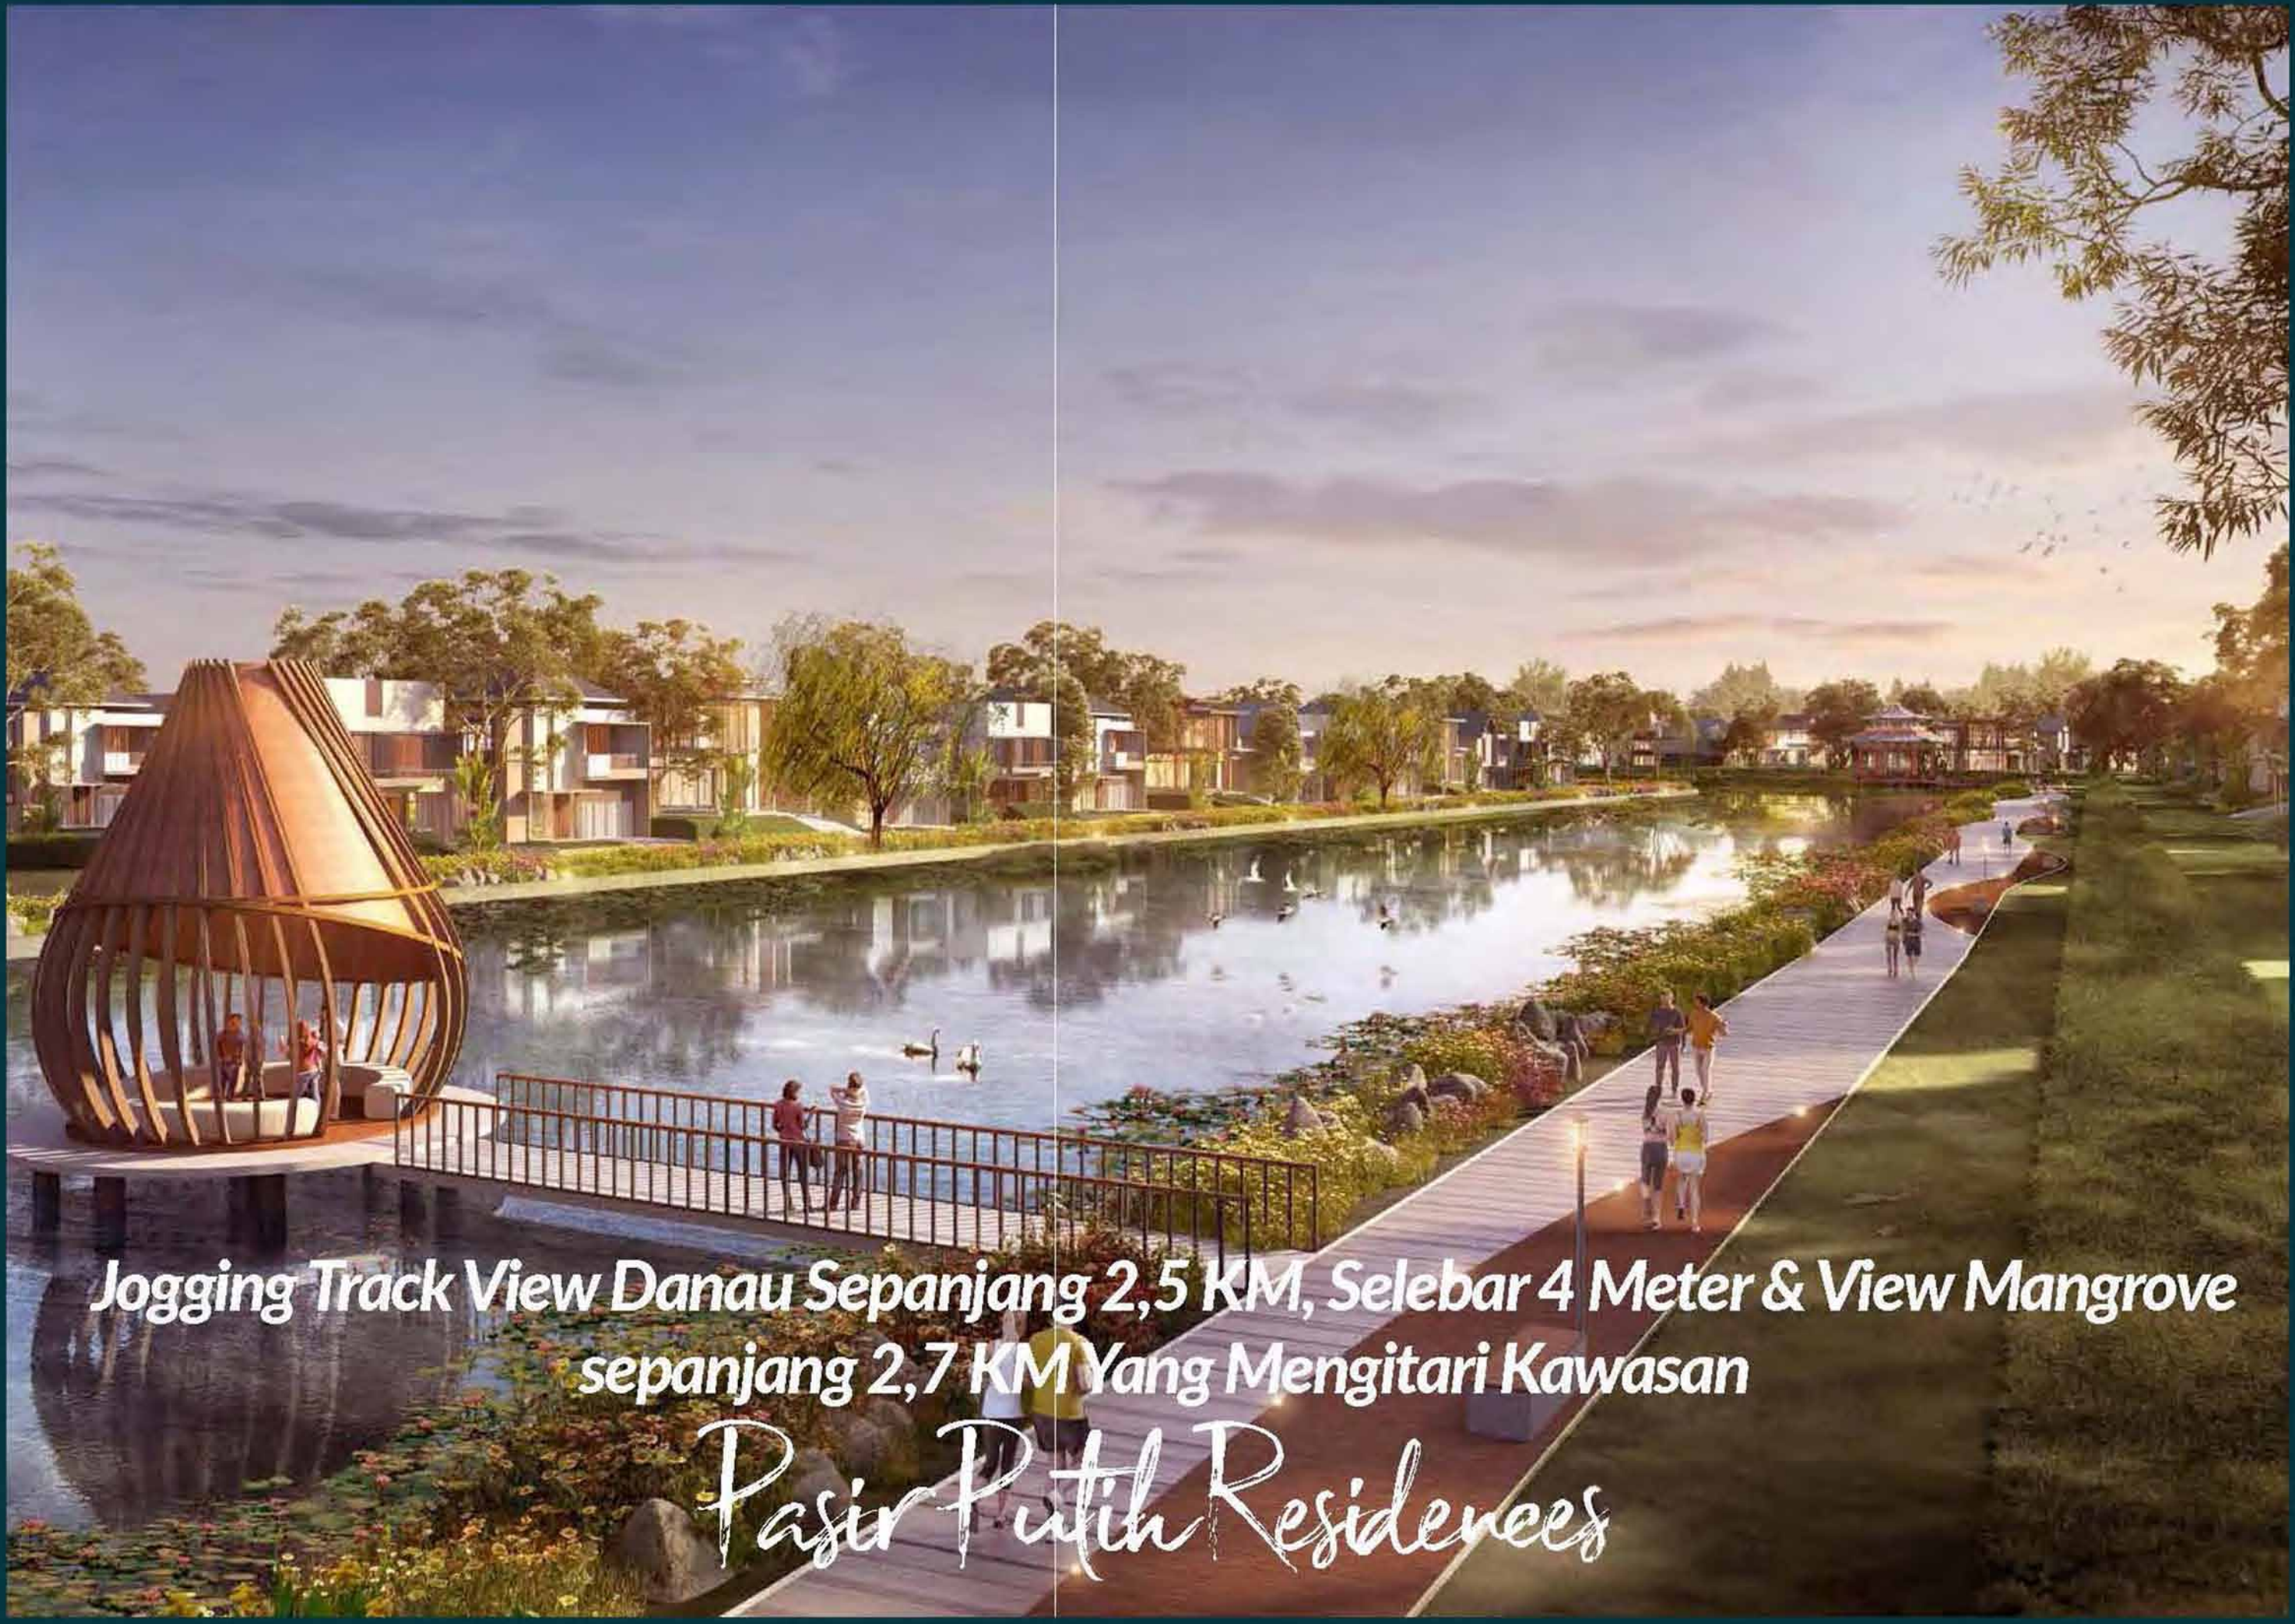

Pasir Putih merupakan proyek terbaru di PIK2 yang hadir dengan konsep menyatu dengan alam.

Merupakan kawasan dengan desain paling eksklusif yang hadir dengan area danau seluas 16,2Ha dan area tepi danau yang hadir dengan desain lansekap menawan. Kawasan ini juga memiliki jogging track yang mengelilingi keseluruhan kawasan yang terkoneksi menuju area danau hingga ke hutan mangrove.

Kids Play Area

Lakeside White Sand

Community Art Park

Skate Park

Pet Runs & Park

Organic Shaped Bridge

Bridge

**Jogging Track View Danau Sepanjang 2,5 KM, Selebar 4 Meter & View Mangrove
sepanjang 2,7 KM Yang Mengitari Kawasan**