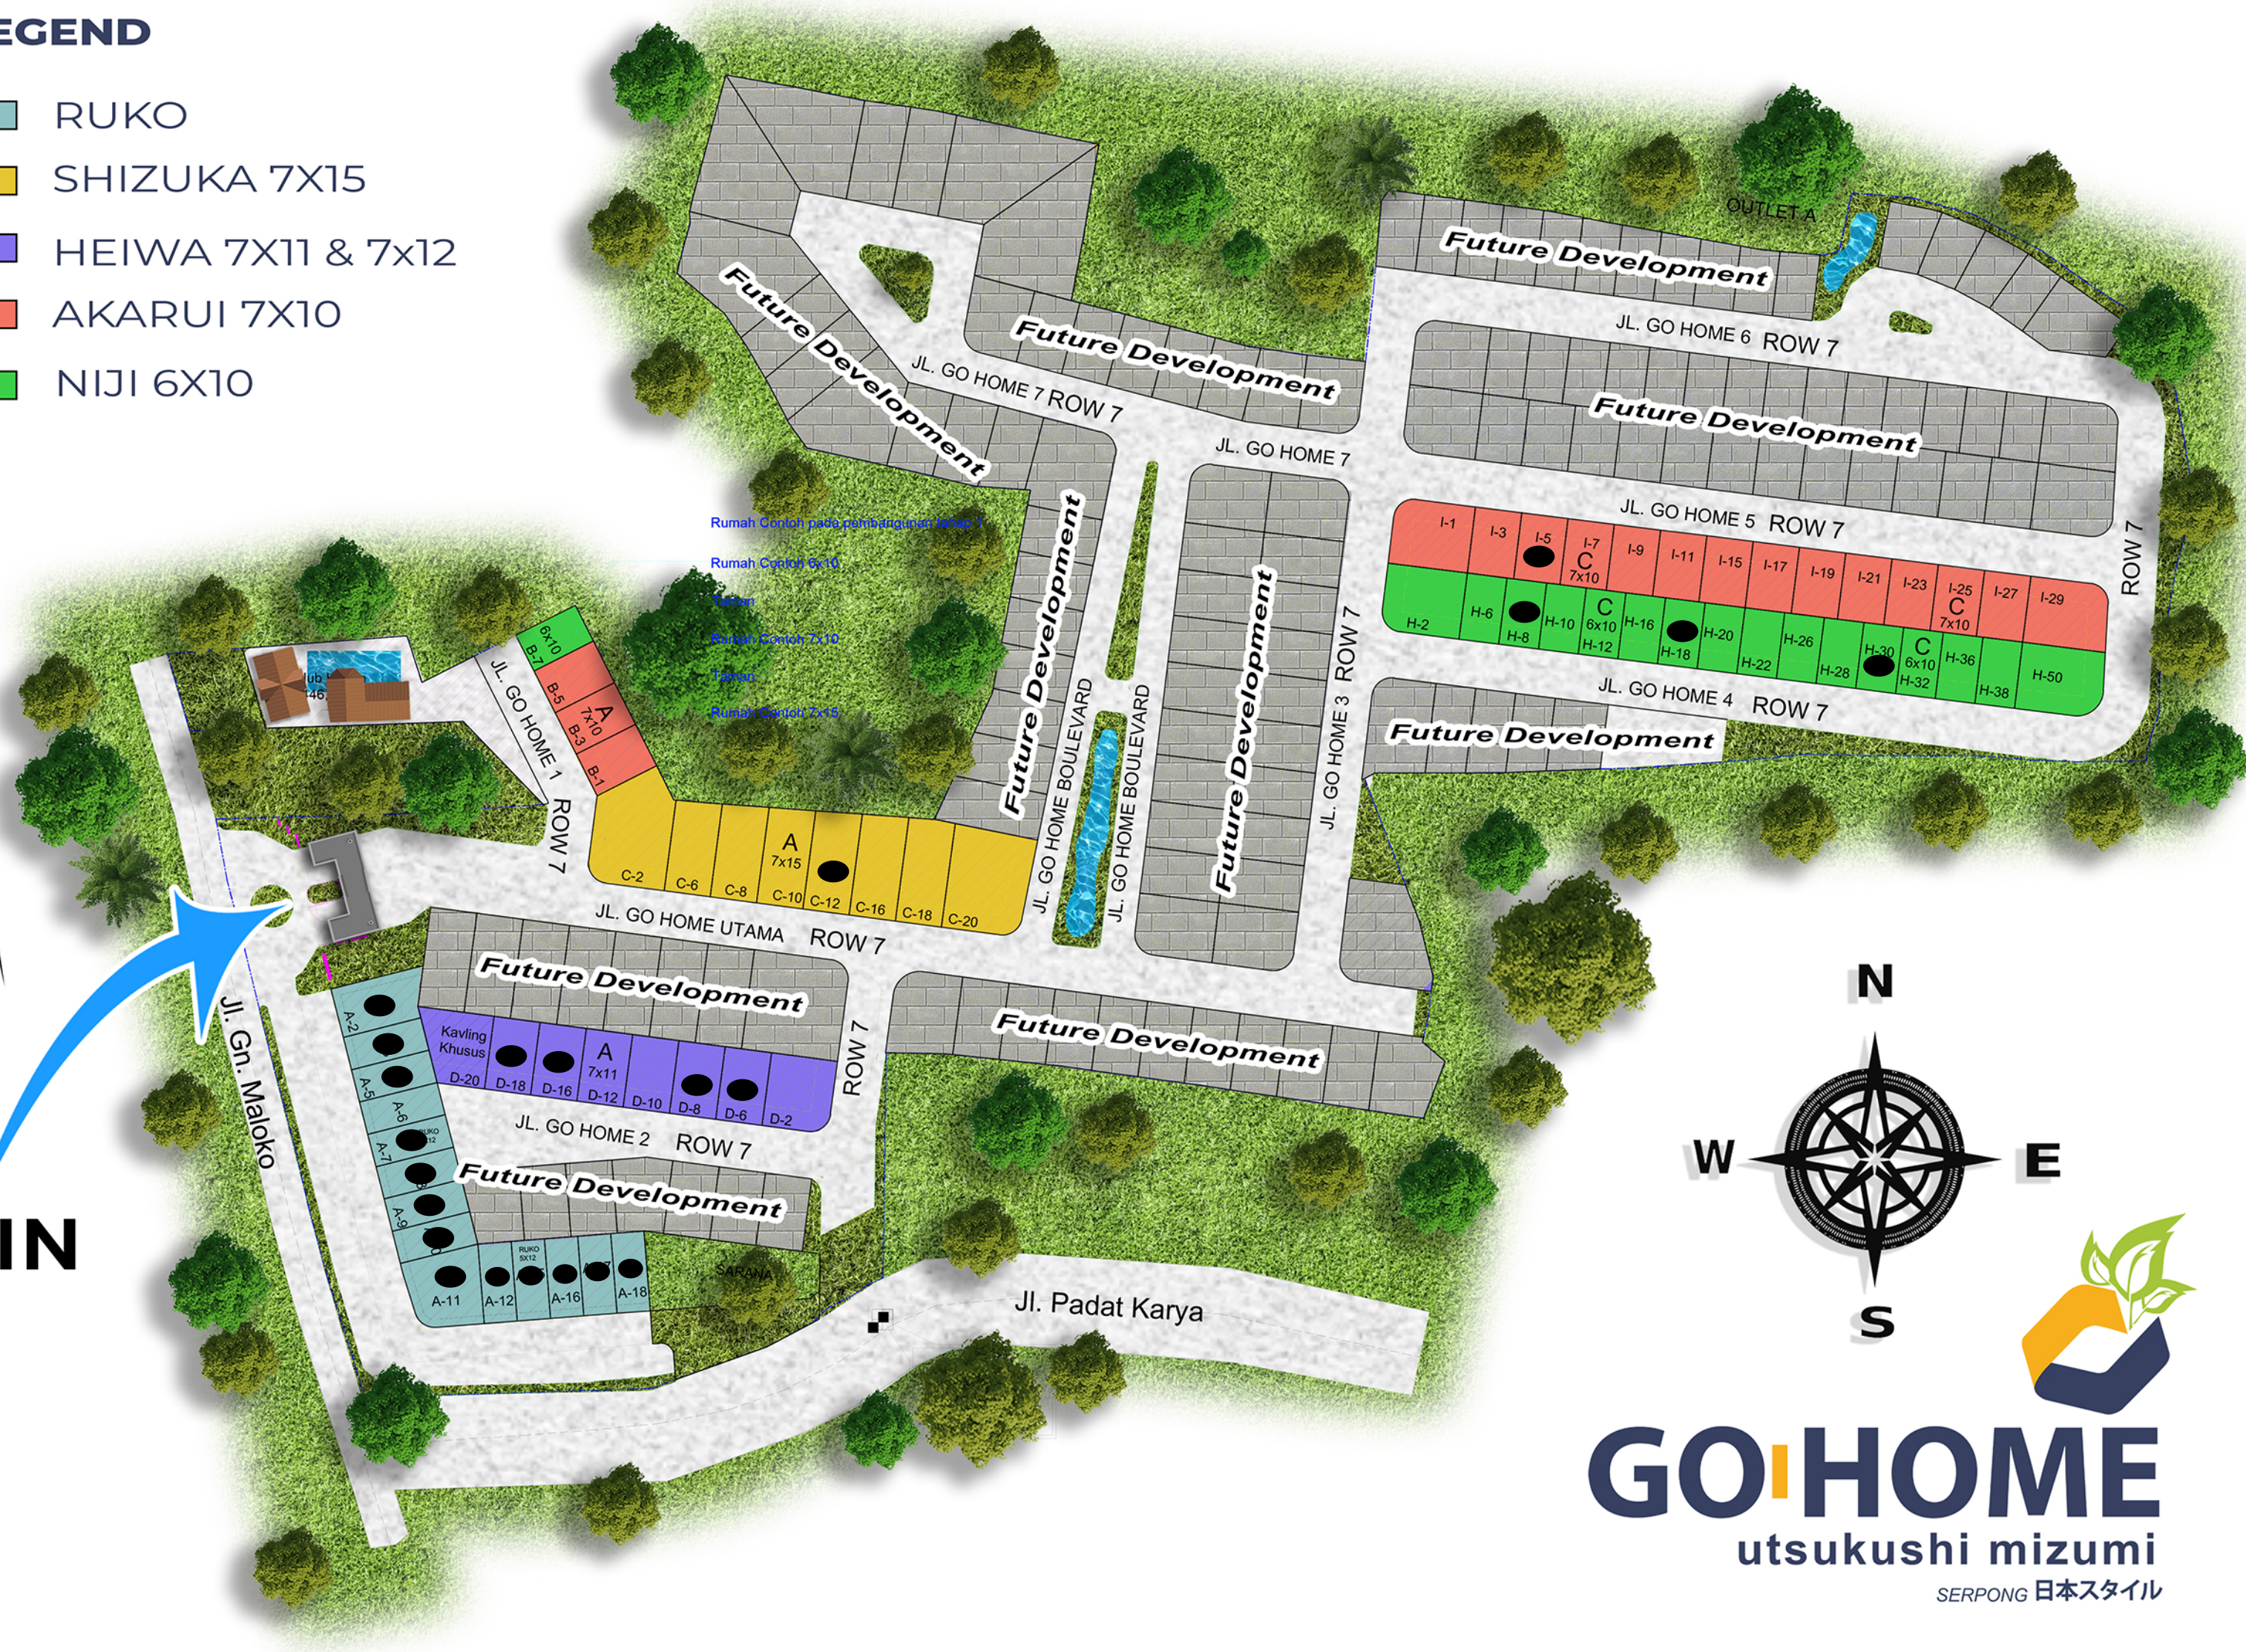

LEGEND

- RUKO
- SHIZUKA 7X15
- HEIWA 7X11 & 7x12
- AKARUI 7X10
- NIJI 6X10

Arah ke St. Cicayur

IN

GO HOME
 utskushi mizumi
 SERPONG 日本スタイル