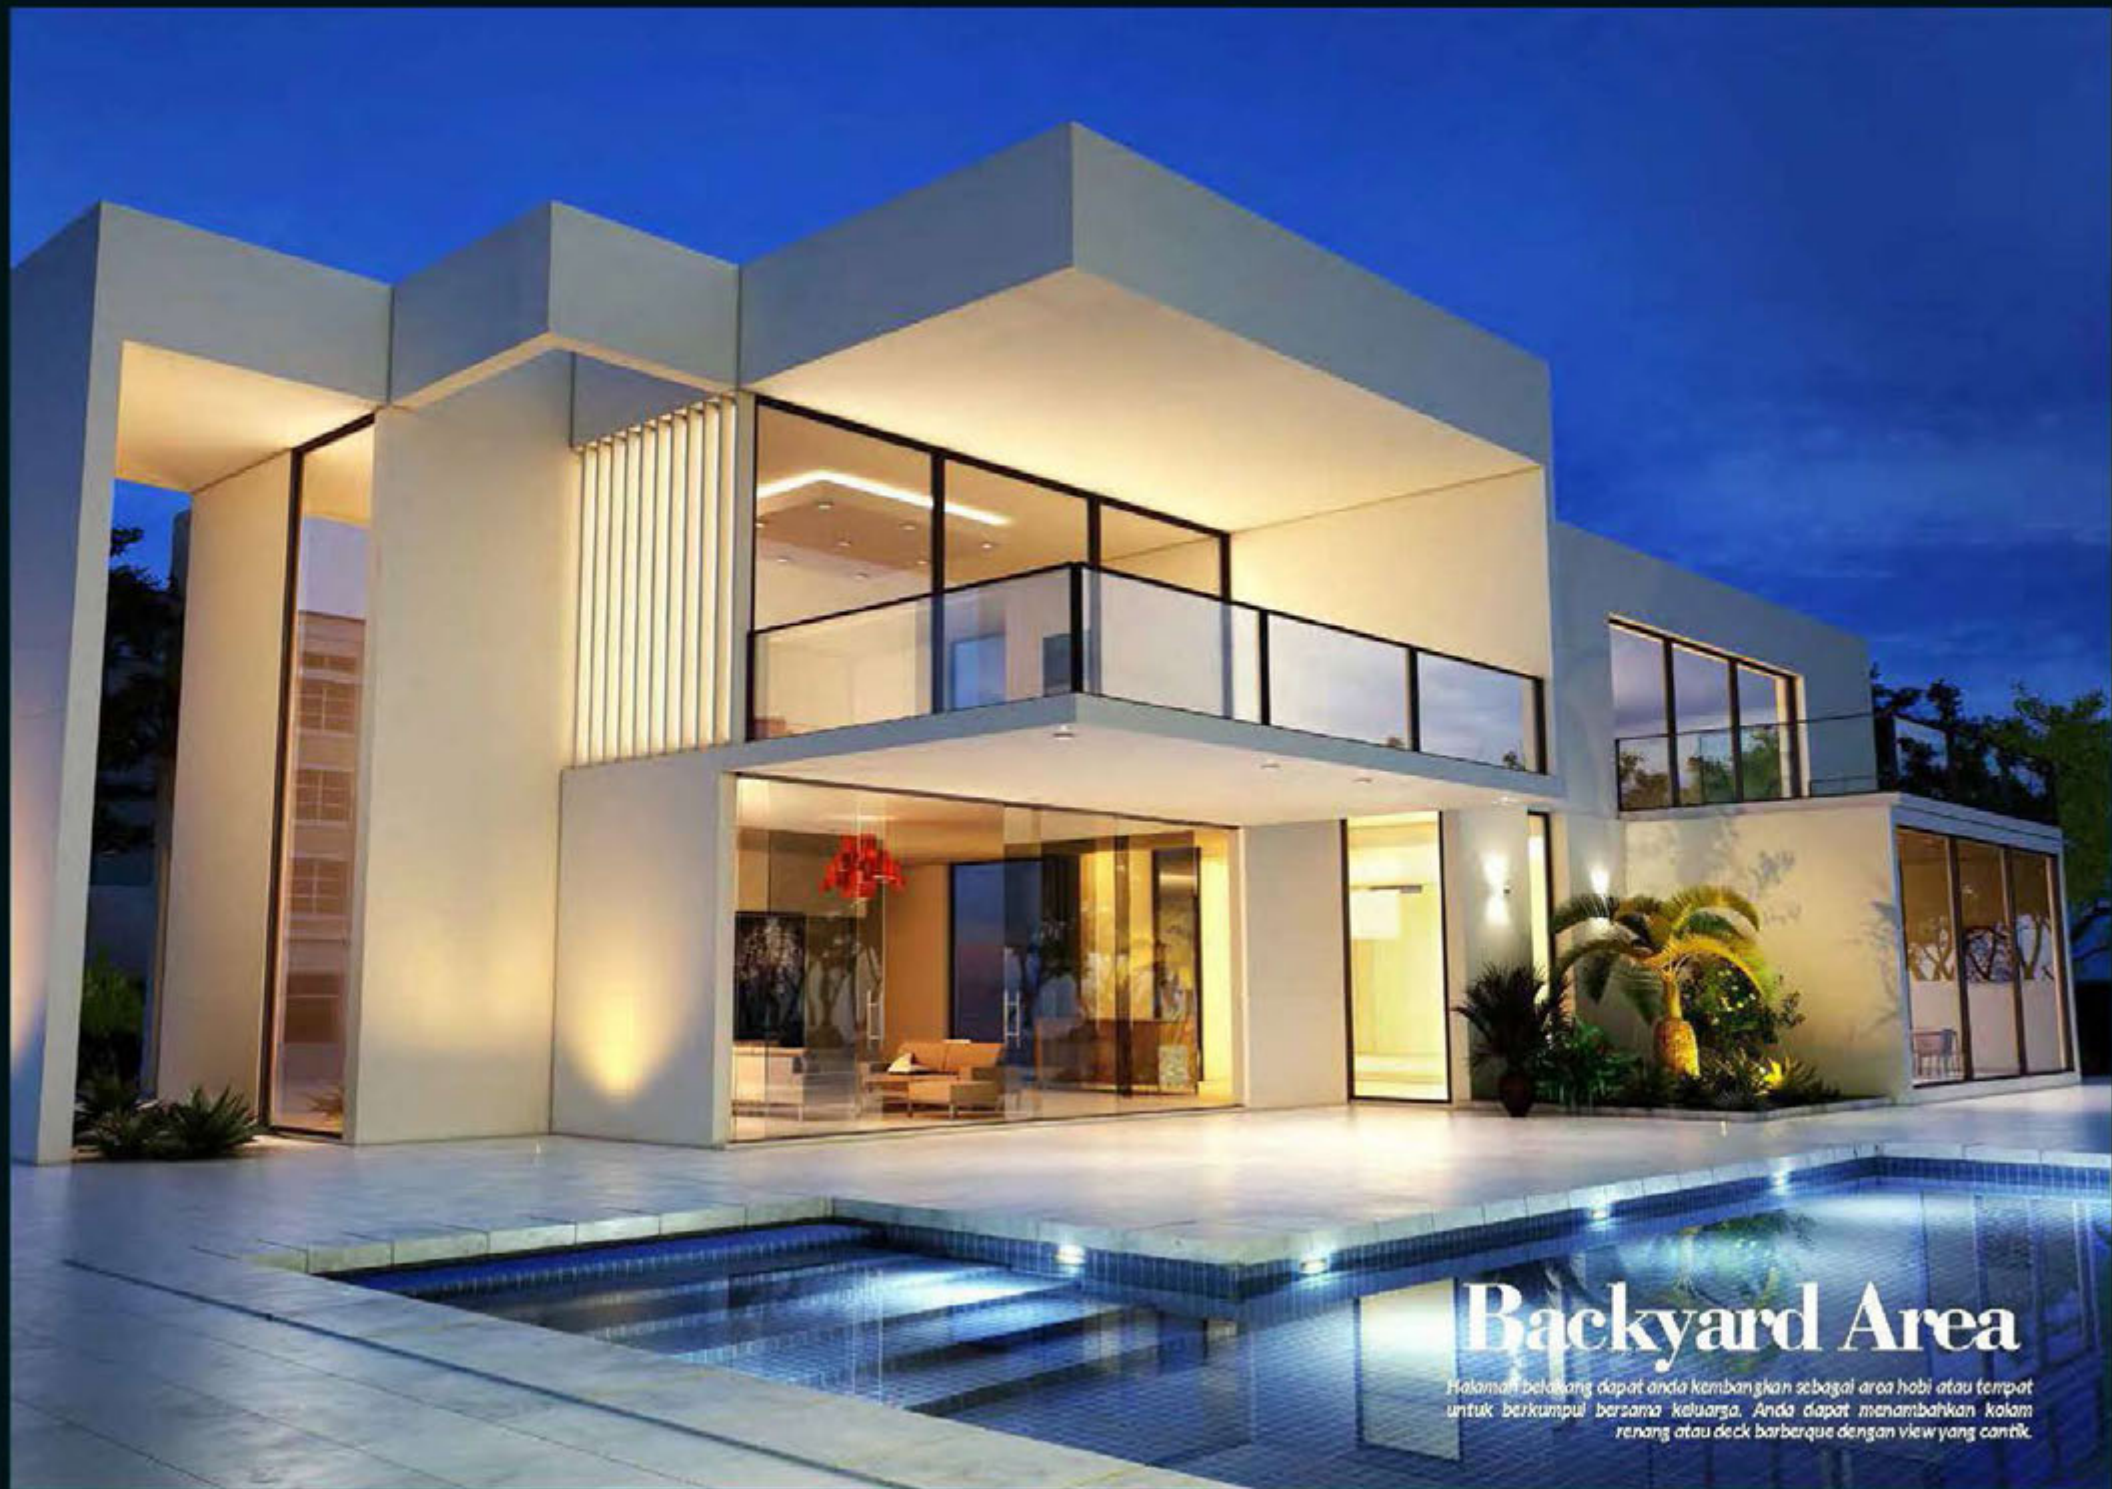

Backyard Area

Halaman belakang dapat anda kembangkan sebagai area hobi atau tempat untuk berkumpul bersama keluarga. Anda dapat menambahkan kolam renang atau deck barbeque dengan view yang cantik.