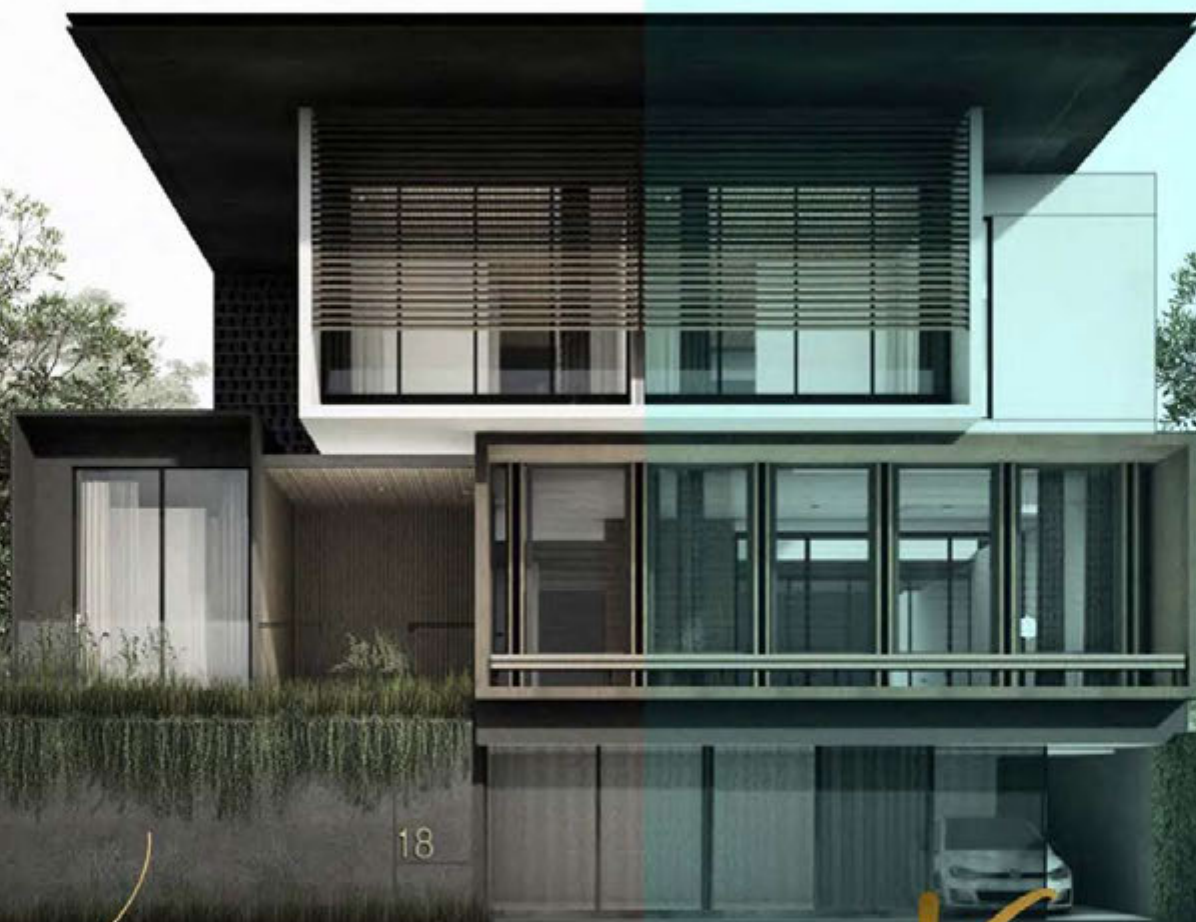

Pasir Putih

PANTAI INDAH KAPUK 2

Kavling
12 x 30 meter