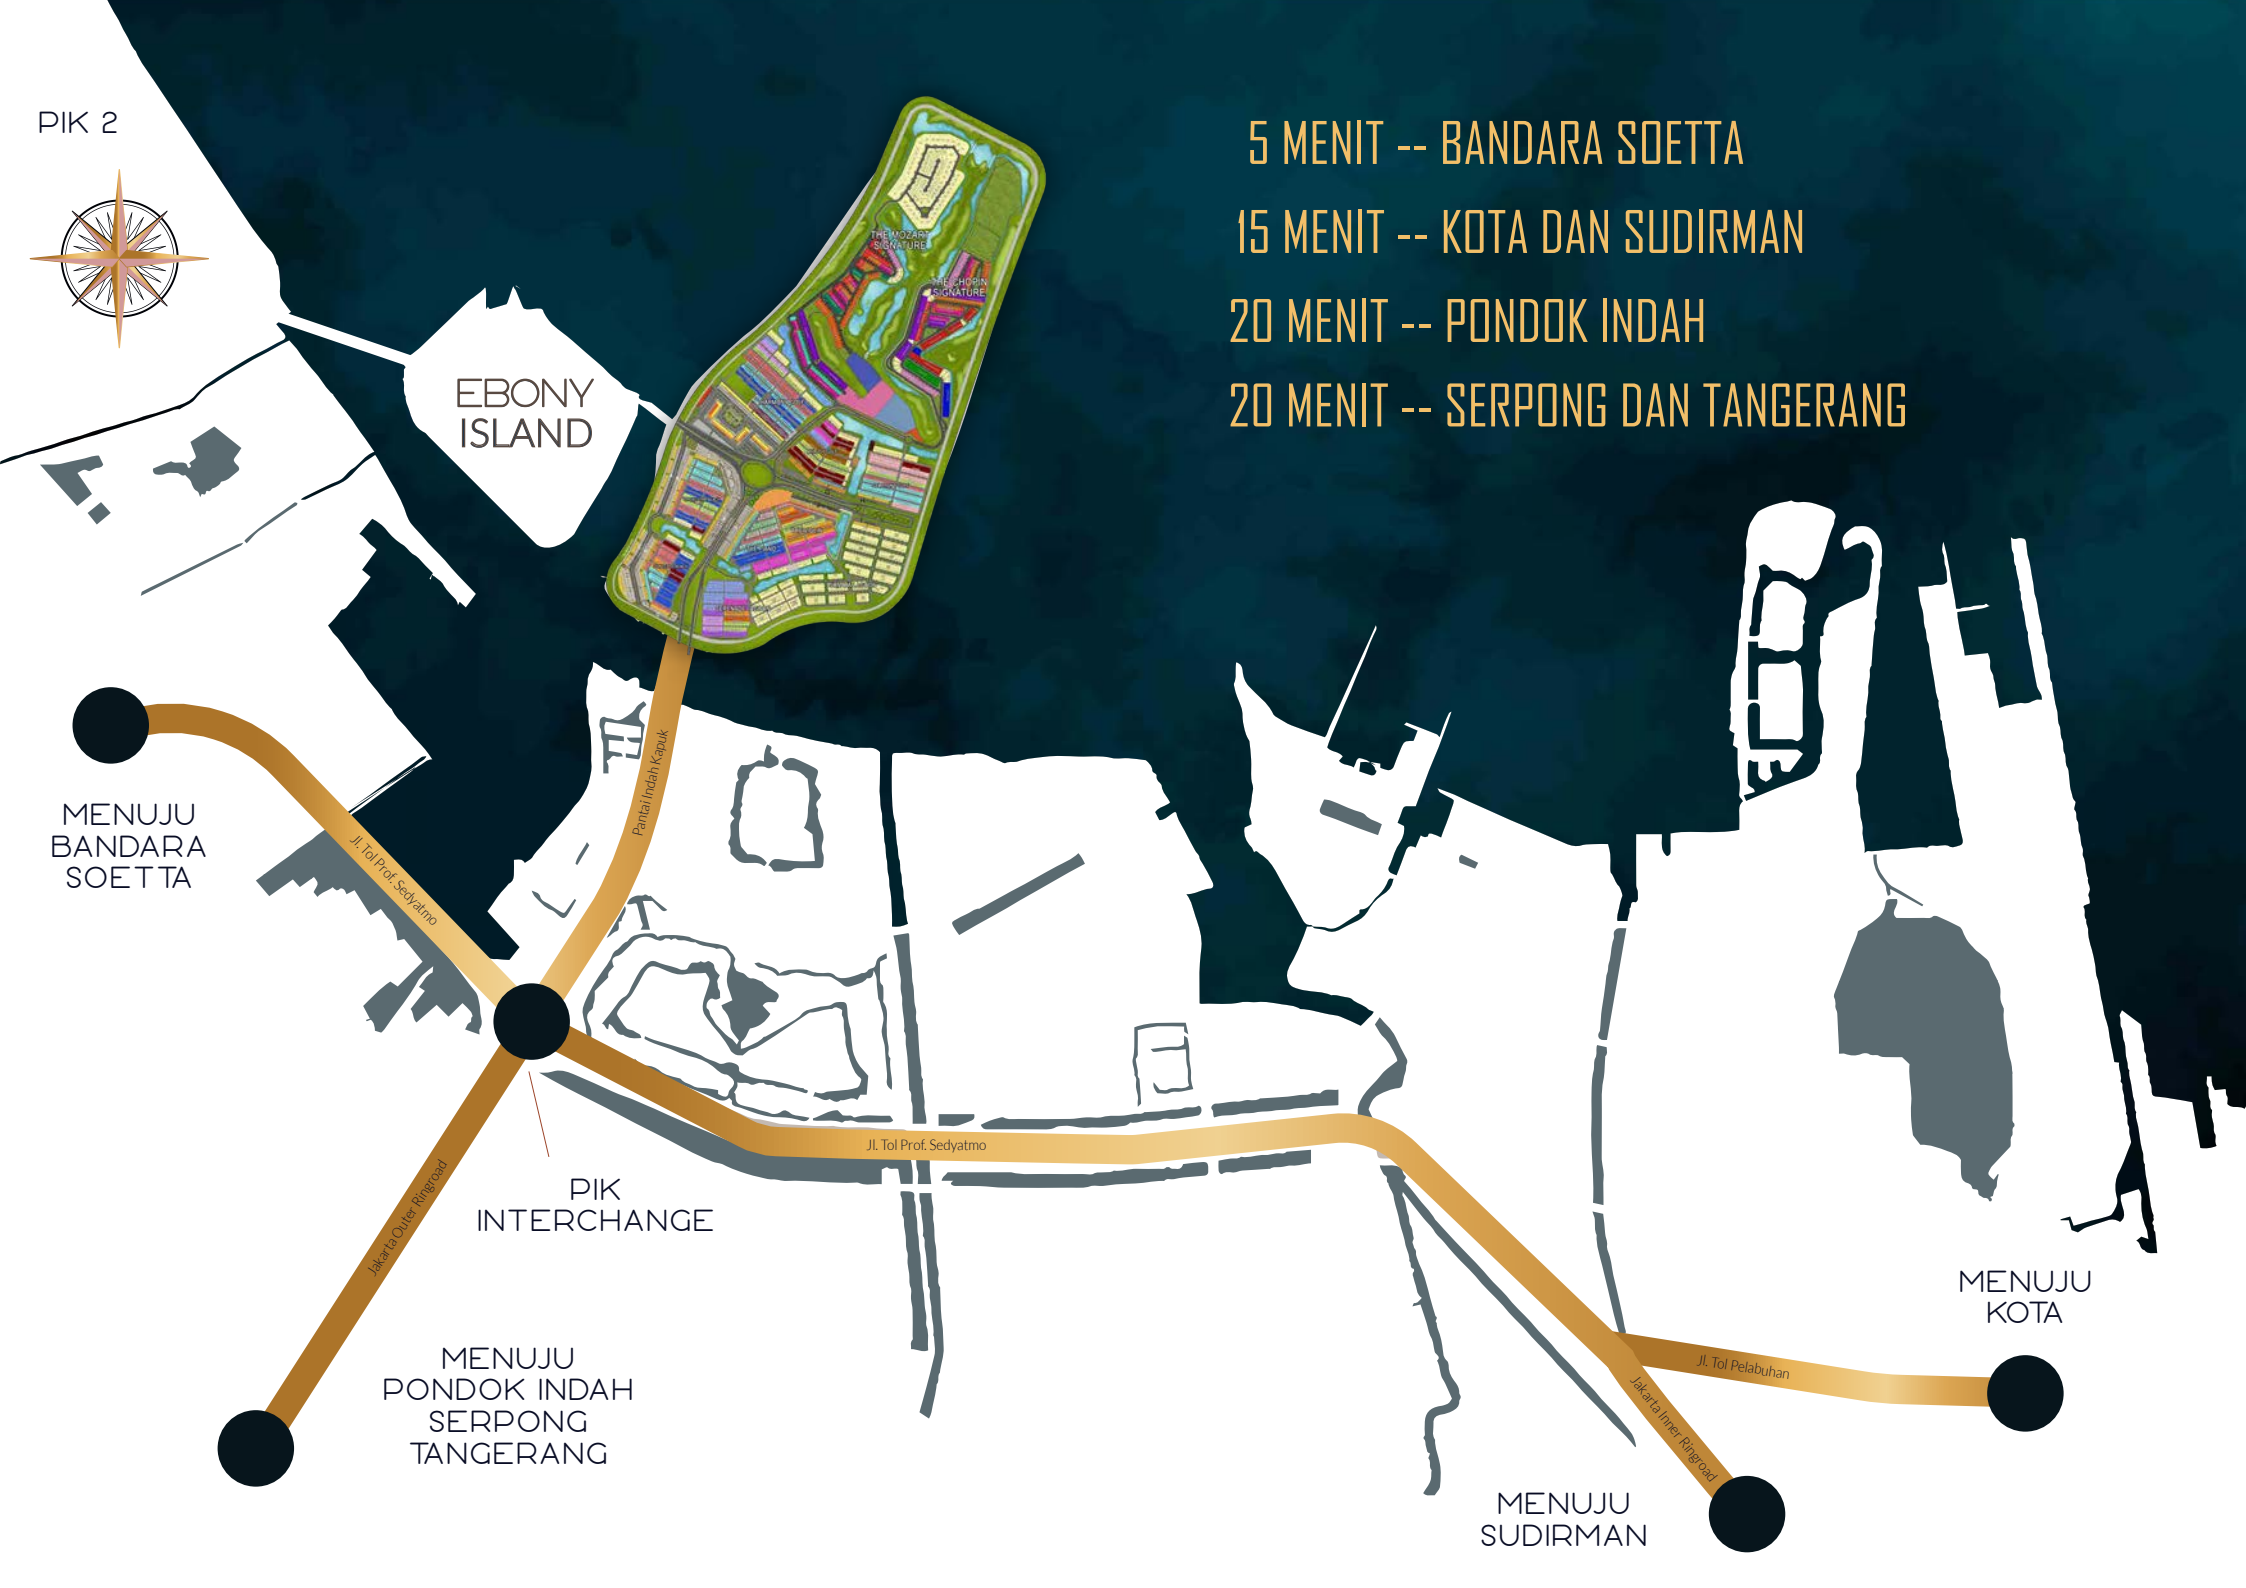

EBONY ISLAND

- 5 MENIT -- BANDARA SOETTA
- 15 MENIT -- KOTA DAN SUDIRMAN
- 20 MENIT -- PONDOK INDAH
- 20 MENIT -- SERPONG DAN TANGERANG

MENUJU BANDARA SOETTA

Jl. Tol Prof. Sedyatmo

Pantai Indah Kapuk

PIK INTERCHANGE

MENUJU PONDOK INDAH SERPONG TANGERANG

Jakarta Outer Ringroad

Jl. Tol Prof. Sedyatmo

MENUJU KOTA

Jl. Tol Pelabuhan

MENUJU SUDIRMAN

Jakarta Inner Ringroad

LUAS AREA